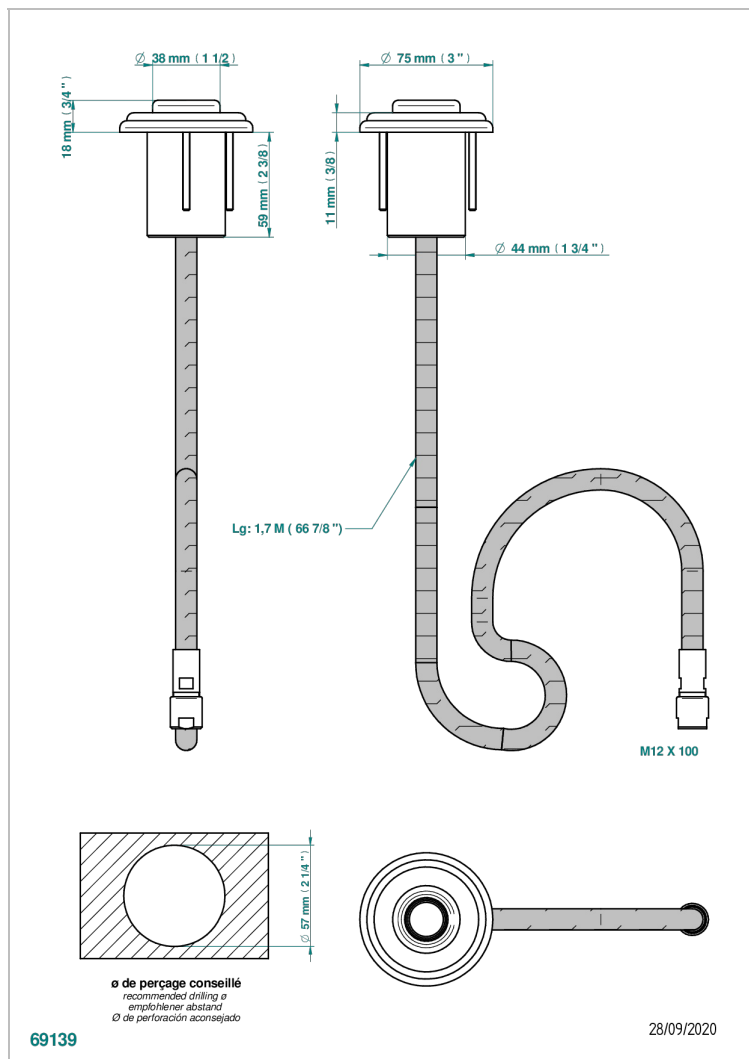

# JAIPUR SATIN CRYSTAL

A9B-5598E/B

型号5598E用浴缸下蓄水池配件

THG<sup>®</sup>  
PARIS

## 特色

- Jaipur Satin crystal
- 型号5598E用浴缸下蓄水池配件

## 相关的SKU

- Ref. G00-5598E/A 型号5598E用浴缸下蓄水池