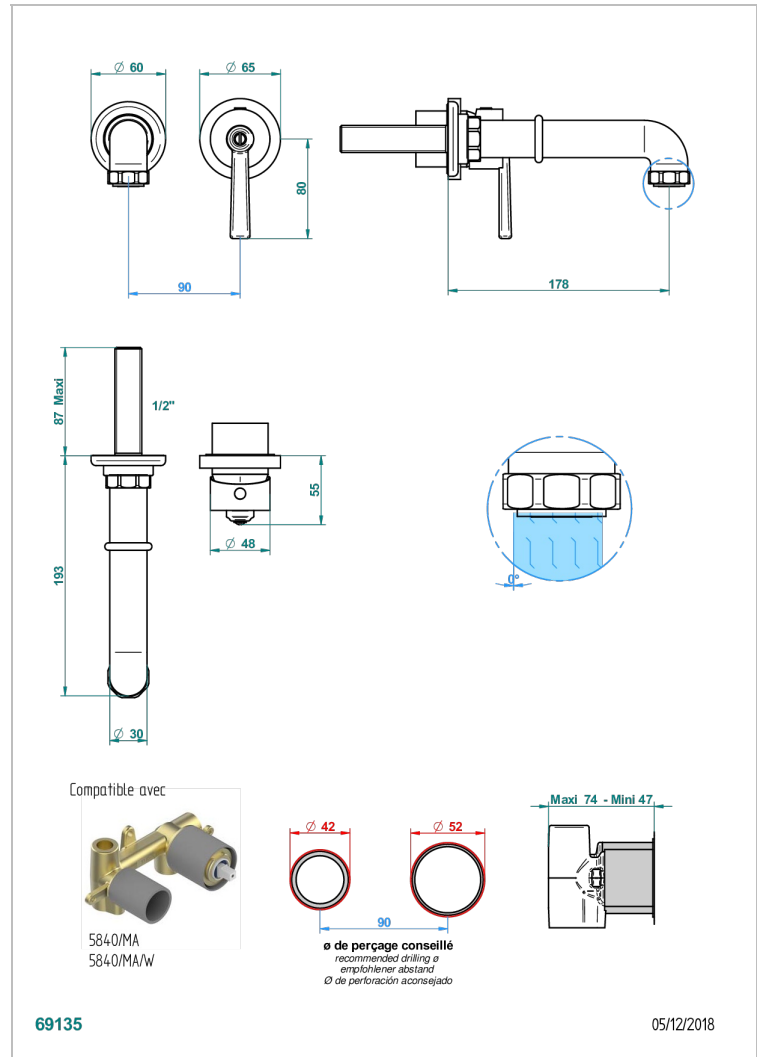

SAINT-GERMAIN A MANETTES

G7D-6541B

THG[®]
PARIS

Garniture pour mitigeur de lavabo mural, à encastrer (2 arrivées 1/2" et 1 sortie 1/2") avec bec

CARACTÉRISTIQUES

- Saint-germain à manettes
- Garniture pour mitigeur de lavabo mural, à encastrer (2 arrivées 1/2" et 1 sortie 1/2") avec bec

PRODUITS ASSOCIÉS

- Ref. G00-5840/MA Partie à encastrer pour mitigeur mural à encastrer avec sortie F 1/2

FINITIONS DISPONIBLES

Bronze clair - D01
Chromé - A02
Chromé / doré - G02
Chromé mat - C02
Doré brillant - F01
Doré mat - F07