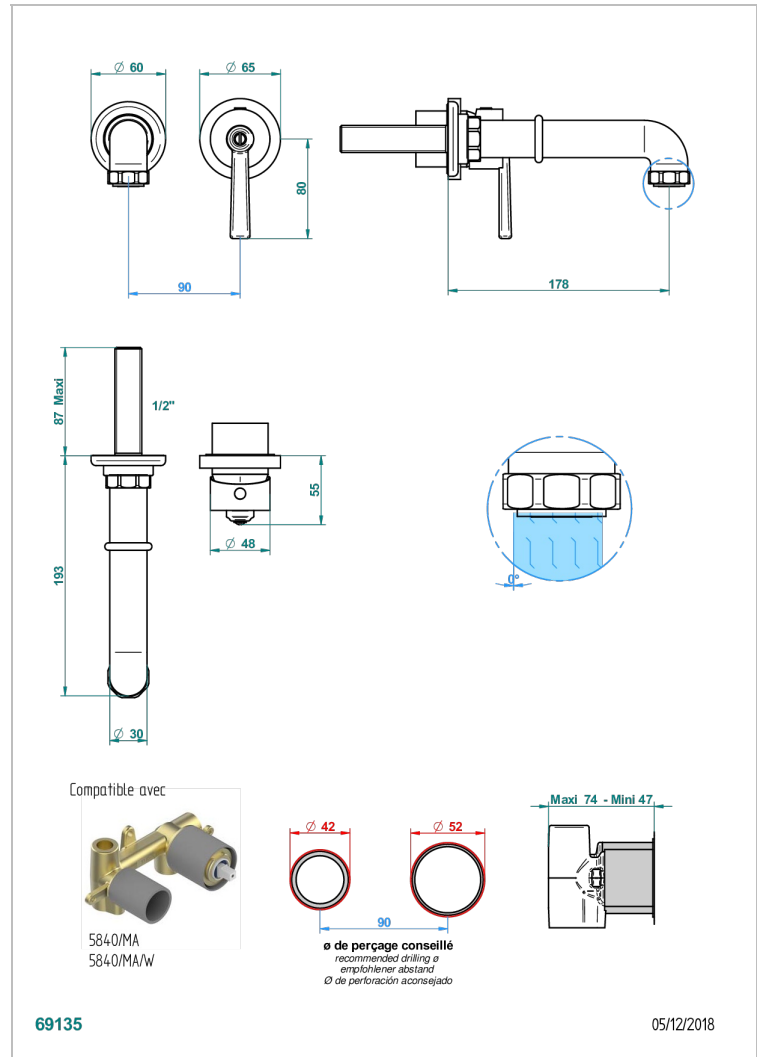

SAINT-GERMAIN MIT HEBEL

G7D-6541B

Garnitur für Unterputz-Waschtisch-Einhandmischer mit Auslauf

THG[®]
PARIS

EIGENSCHAFTEN

- Saint-germain mit hebel
- Garnitur für Unterputz-Waschtisch-Einhandmischer mit Auslauf

ÄHNLICHE PRODUKTE

- Ref. G00-5840/MA Up-teil für up-mischer, 1/2"

VERFÜGBARE OBERFLÄCHEN

Altnickel - H28
Blassgold - F30
Blassgold matt unlackiert - F31
Bronze hell - D01
Chrom - A02
Chrom / gold - G02

Chrom matt - C02
Gold - F01
Gold matt - F07
Mattschwarz keramik - D30
Natural smoked Brass - A13
Nickel matt - C01