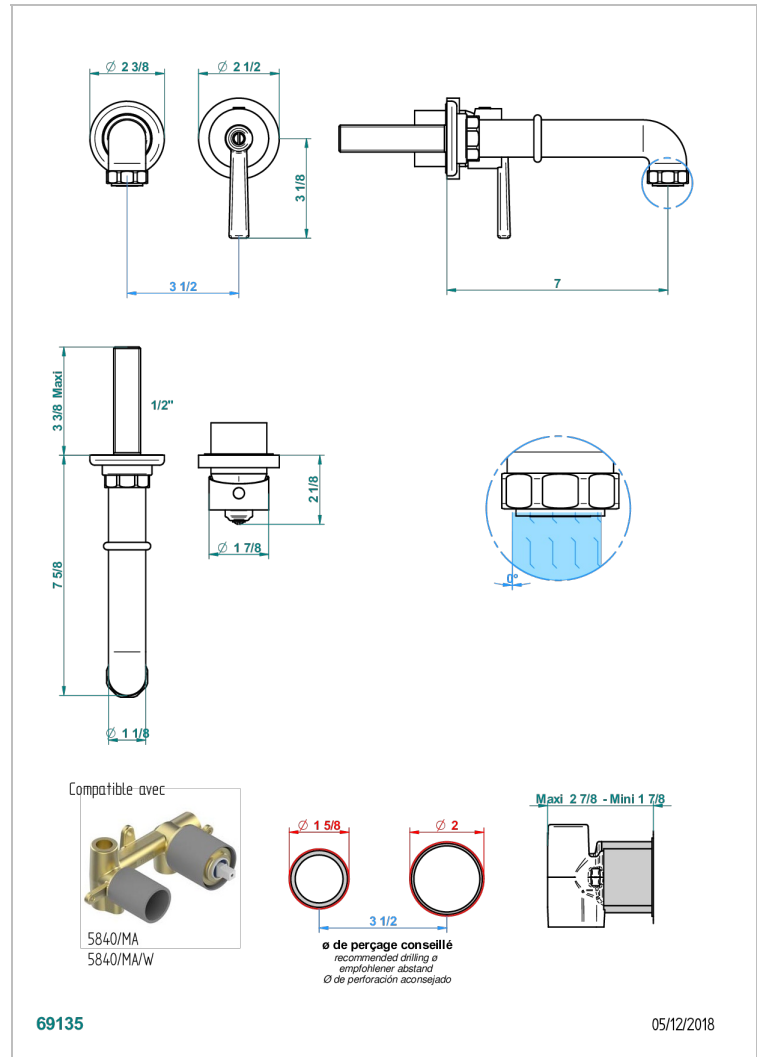

# SAINT-GERMAIN MIT HEBEL

G7D-6541B

Garnitur für Unterputz-Waschtisch-Einhandmischer mit Auslauf

THG<sup>®</sup>  
PARIS

## EIGENSCHAFTEN

- Saint-germain mit hebel
- Garnitur für Unterputz-Waschtisch-Einhandmischer mit Auslauf

## ÄHNLICHE PRODUKTE

- Ref. G00-5840/MA Up-teil für up-mischer, 1/2"