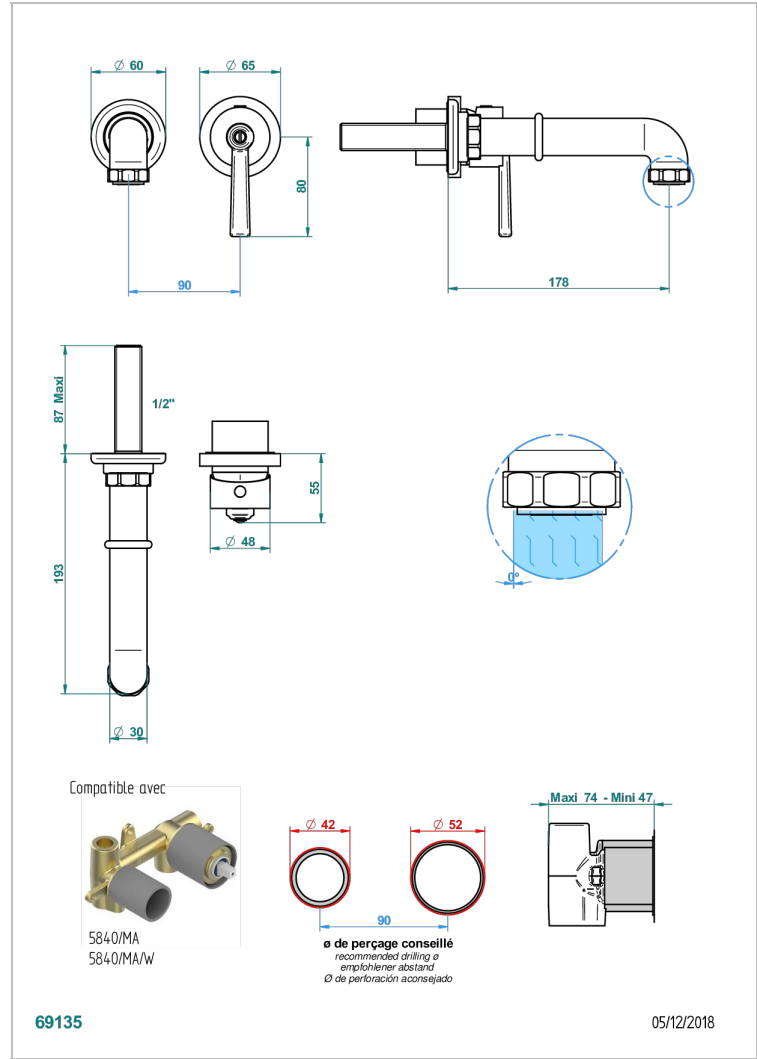

Garniture pour mitigeur de lavabo mural, à encastrer (2 arrivées 1/2" et 1 sortie 1/2") avec bec

CARACTÉRISTIQUES

- Saint-germain
- Garniture pour mitigeur de lavabo mural, à encastrer (2 arrivées 1/2" et 1 sortie 1/2") avec bec

PRODUITS ASSOCIÉS

- Ref. G00-5840/MAUS Partie à encastrer pour mitigeur mural à encastrer avec sortie F 1/2

FINITIONS DISPONIBLES

Bronze clair - D01
Chromé - A02
Chromé / doré - G02
Chromé mat - C02
Doré brillant - F01
Doré mat - F07