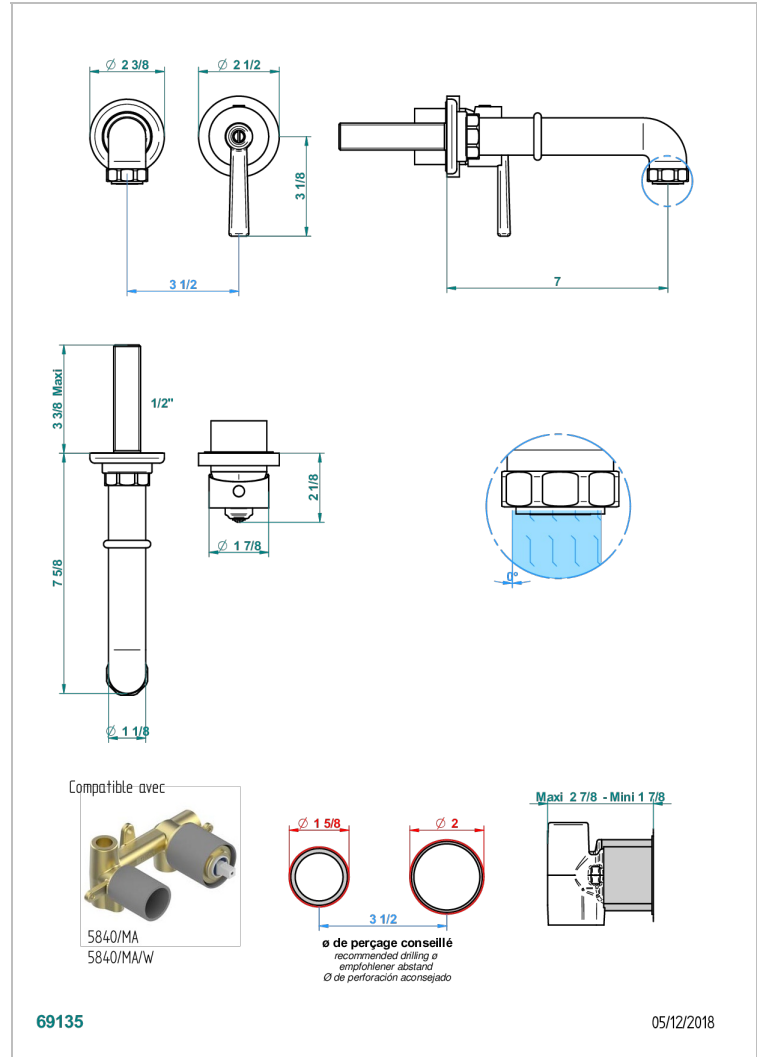

Garniture pour mitigeur de lavabo mural, à encastrer (2 arrivées 1/2" et 1 sortie 1/2") avec bec

CARACTÉRISTIQUES

- Saint-germain
- Garniture pour mitigeur de lavabo mural, à encastrer (2 arrivées 1/2" et 1 sortie 1/2") avec bec

PRODUITS ASSOCIÉS

- Ref. G00-5840/MAUS Partie à encastrer pour mitigeur mural à encastrer avec sortie F 1/2

FINITIONS DISPONIBLES

Bronze clair - D01
Chromé - A02
Chromé / doré - G02
Chromé mat - C02
Doré brillant - F01
Doré mat - F07