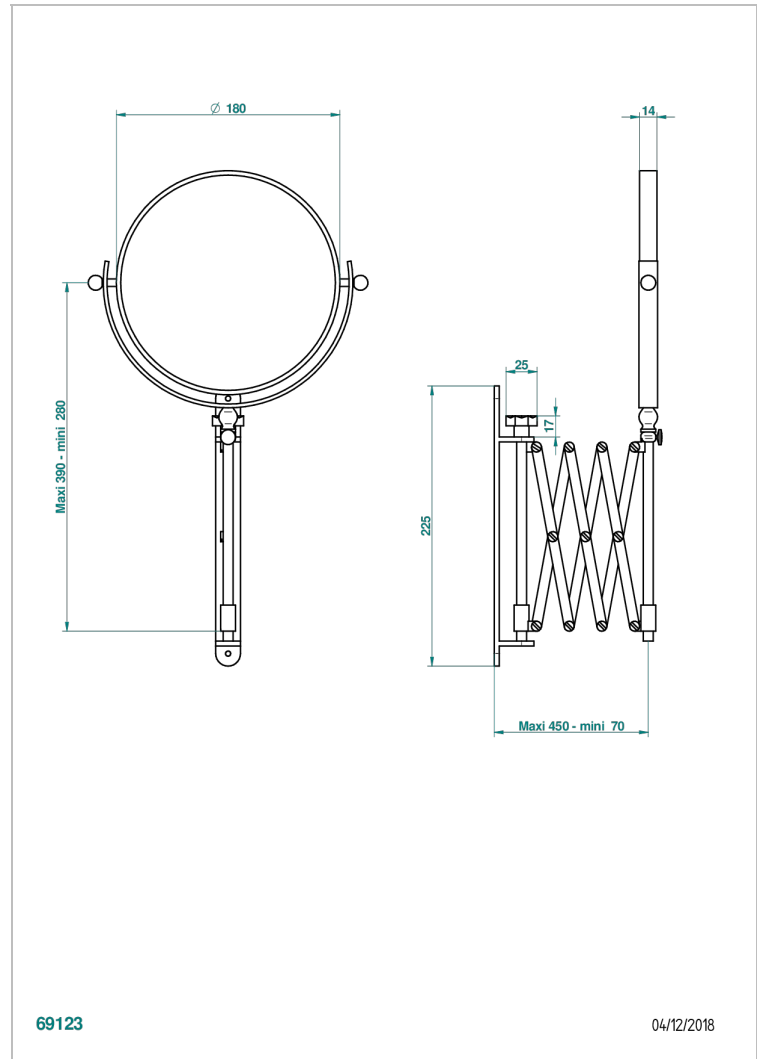

NIHAL PORCELAINE VERTE

U2R-668

Miroir extensible rond Ø 200 mm, 1 face normale, 1 face grossissante x5 (indisponible dans les finitions PVD)

THG[®]
PARIS

CARACTÉRISTIQUES

- Nihal Porcelaine verte
- Miroir extensible rond Ø 200 mm, 1 face normale, 1 face grossissante x5 (indisponible dans les finitions PVD)

FINITIONS DISPONIBLES

Bronze clair - D01
Chromé - A02
Chromé / doré - G02
Chromé mat - C02
Doré brillant - F01
Doré mat - F07

Nickel brillant - B01
Nickel mat - C01
Or pâle - F30
Or pâle mat - F31
Vieux nickel - H28