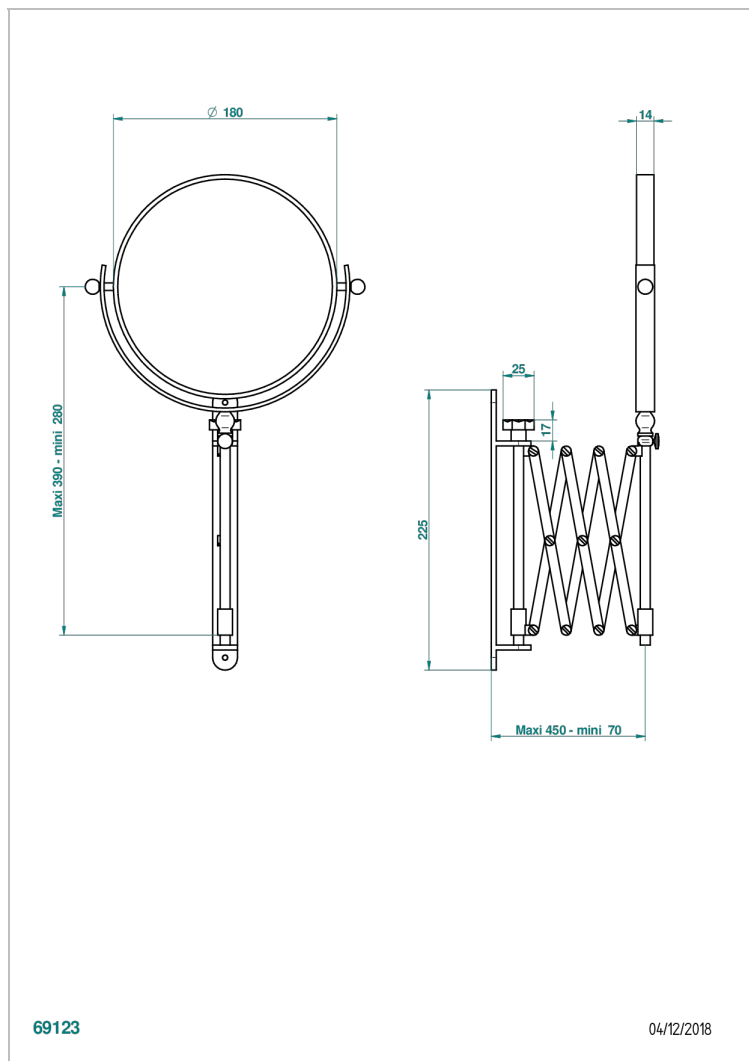

# NIHAL PORCELANA VERDE

U2R-668

Espejo extensible redondo Ø 200 mm, 1 lado normal, 1 lado de aumento

THG<sup>®</sup>  
PARIS

## CARACTERÍSTICAS

- Nihal porcelana verde
- Espejo extensible redondo Ø 200 mm, 1 lado normal, 1 lado de aumento

## ACABADOS DISPONIBLES

Bronce claro - D01  
Cromo - A02  
Cromo / dorado - G02  
Cromo mate - C02  
Dorado - F01  
Dorado mate - F07

Dorado pálido - F30  
Dorado pálido mate (sin barniz) - F31  
Niquel - B01  
Niquel mate - C01  
Niquel viejo - H28