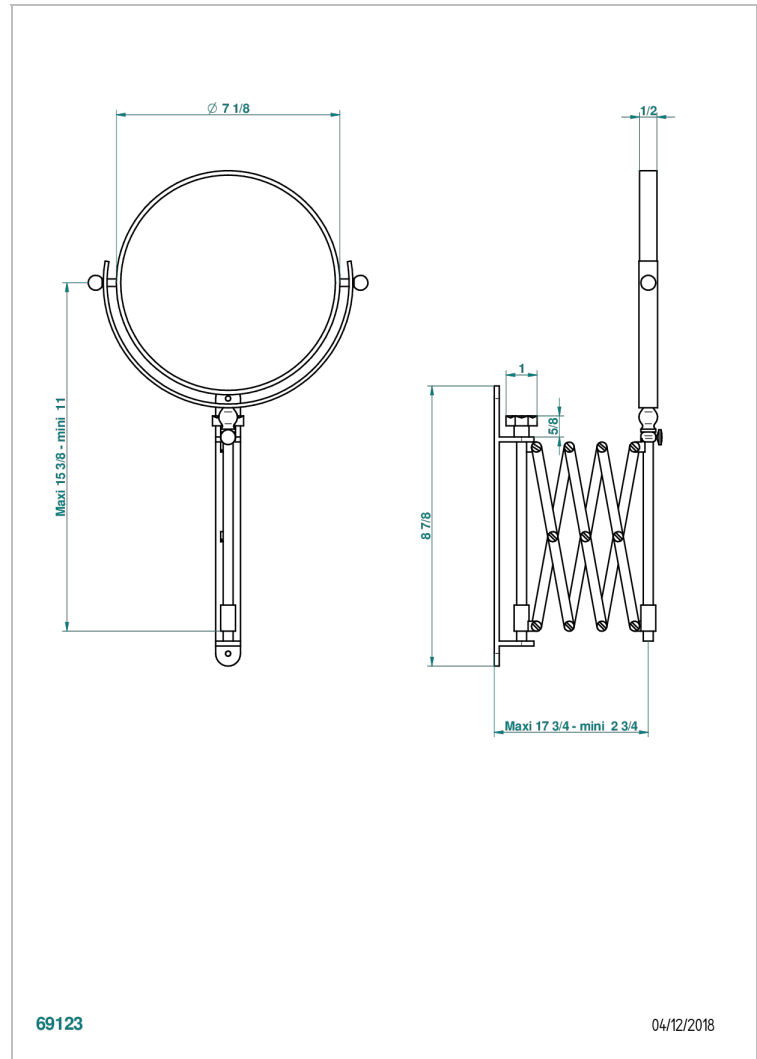

NIHAL PORCELAINE VERTE

U2R-668

Miroir extensible rond Ø 200 mm, 1 face normale, 1 face grossissante x5 (indisponible dans les finitions PVD)

THG[®]
PARIS

CARACTÉRISTIQUES

- Nihal Porcelaine verte
- Miroir extensible rond Ø 200 mm, 1 face normale, 1 face grossissante x5 (indisponible dans les finitions PVD)

FINITIONS DISPONIBLES

Bronze clair - D01
Chromé - A02
Chromé / doré - G02
Chromé mat - C02
Doré brillant - F01
Doré mat - F07

Nickel brillant - B01
Nickel mat - C01
Or pâle - F30
Or pâle mat - F31
Vieux nickel - H28