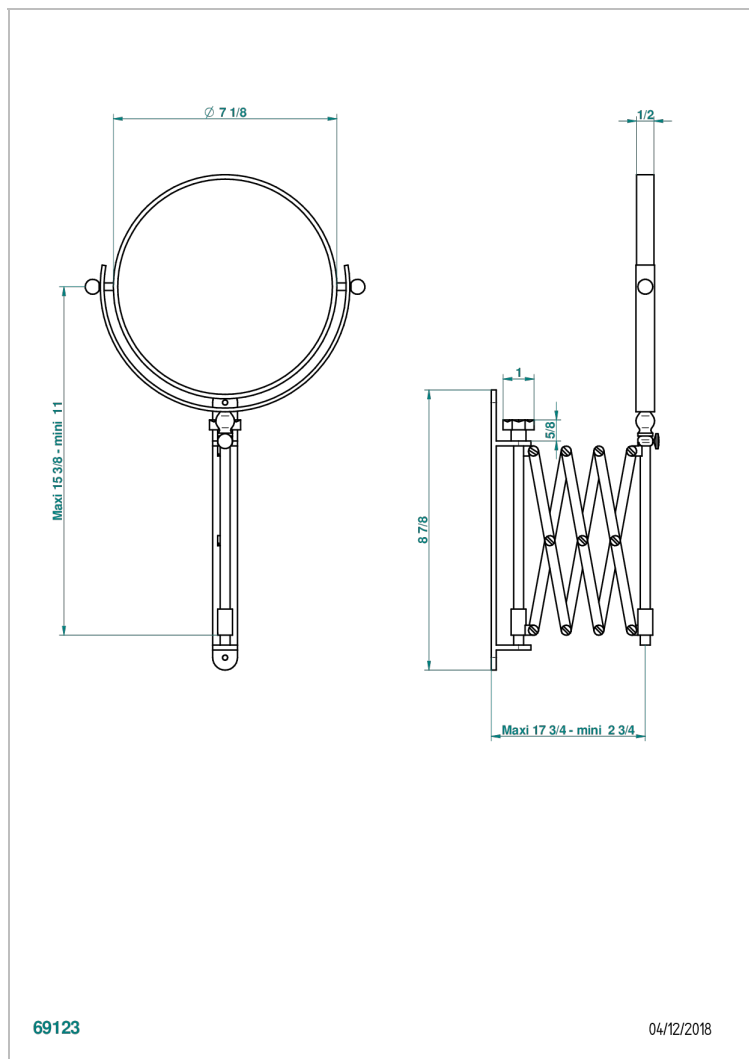

NIHAL PORCELANA VERDE

U2R-668

Espejo extensible redondo Ø 200 mm, 1 lado normal, 1 lado de aumento

THG[®]
PARIS

CARACTERÍSTICAS

- Nihal porcelana verde
- Espejo extensible redondo Ø 200 mm, 1 lado normal, 1 lado de aumento

ACABADOS DISPONIBLES

Bronce claro - D01
Cromo - A02
Cromo / dorado - G02
Cromo mate - C02
Dorado - F01
Dorado mate - F07

Dorado pálido - F30
Dorado pálido mate (sin barniz) - F31
Niquel - B01
Niquel mate - C01
Niquel viejo - H28