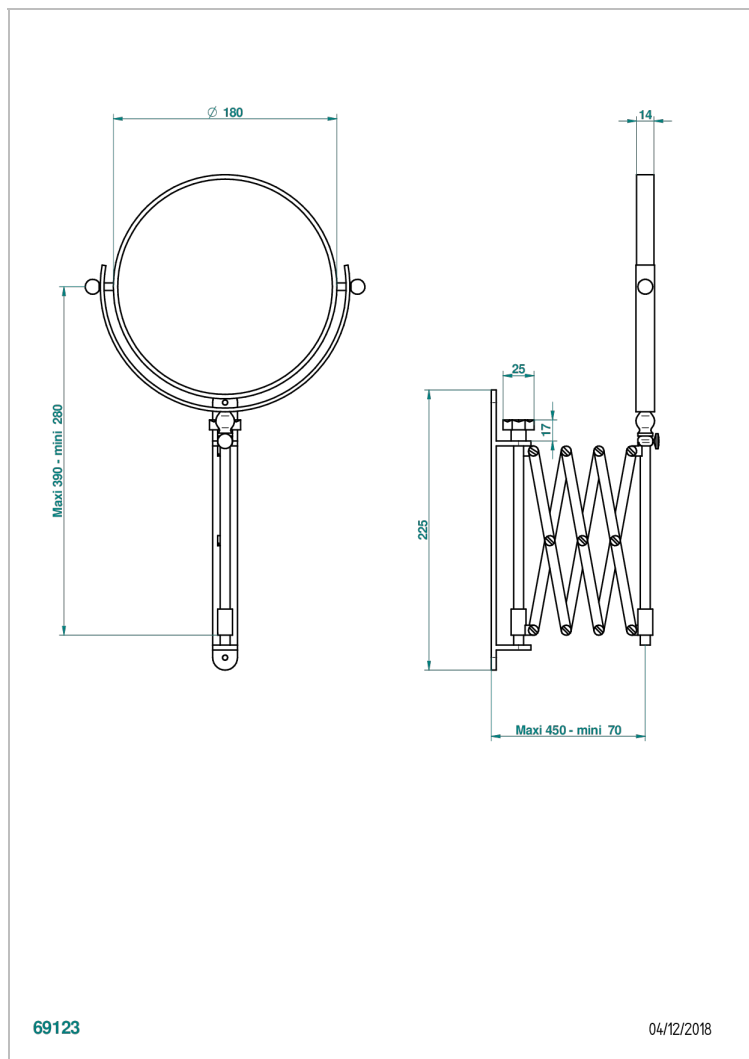

NIHAL PORCELAINE IVOIRE

U2N-668

Miroir extensible rond Ø 200 mm, 1 face normale, 1 face grossissante x5 (indisponible dans les finitions PVD)

THG[®]
PARIS

CARACTÉRISTIQUES

- Nihal Porcelaine ivoire
- Miroir extensible rond Ø 200 mm, 1 face normale, 1 face grossissante x5 (indisponible dans les finitions PVD)

FINITIONS DISPONIBLES

Bronze clair - D01
Chromé - A02
Chromé / doré - G02
Chromé mat - C02
Doré brillant - F01
Doré mat - F07

Nickel brillant - B01
Nickel mat - C01
Or pâle - F30
Or pâle mat - F31
Vieux nickel - H28