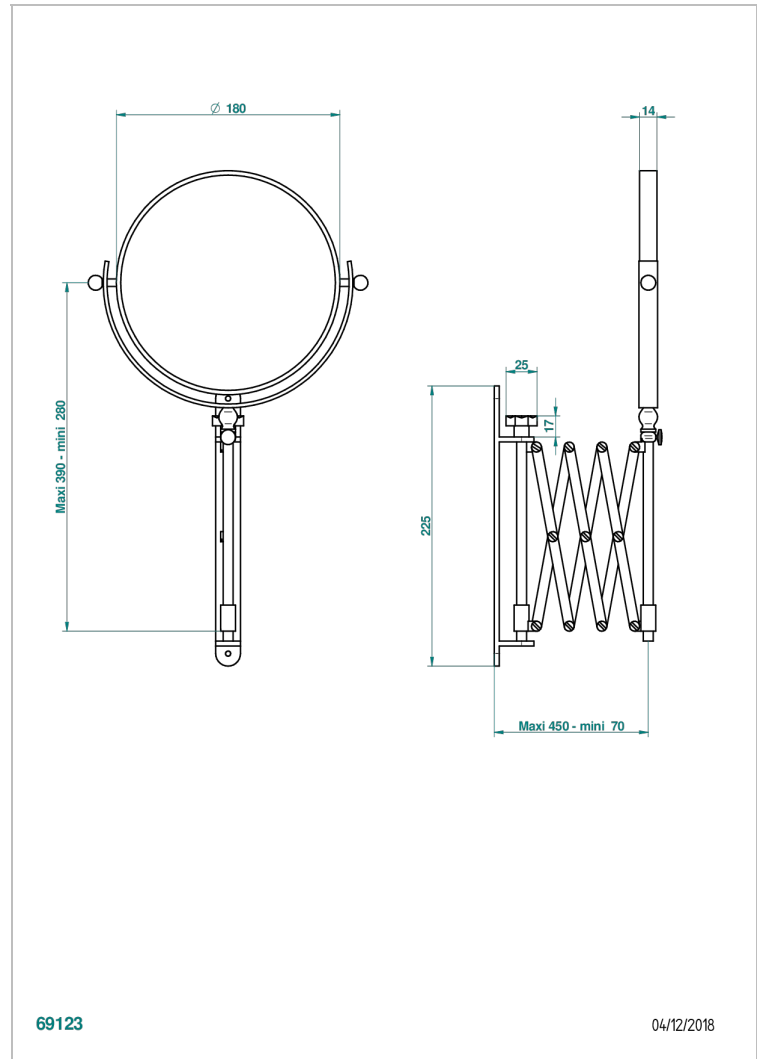

NIHAL PORCELANA DE COLOR MARFIL

U2N-668

Espejo extensible redondo Ø 200 mm, 1 lado normal, 1 lado de aumento

THG[®]
PARIS

CARACTERÍSTICAS

- Nihal porcelana de color marfil
- Espejo extensible redondo Ø 200 mm, 1 lado normal, 1 lado de aumento

ACABADOS DISPONIBLES

Bronce claro - D01
Cromo - A02
Cromo / dorado - G02
Cromo mate - C02
Dorado - F01
Dorado mate - F07

Dorado pálido - F30
Dorado pálido mate (sin barniz) - F31
Niquel - B01
Niquel mate - C01
Niquel viejo - H28