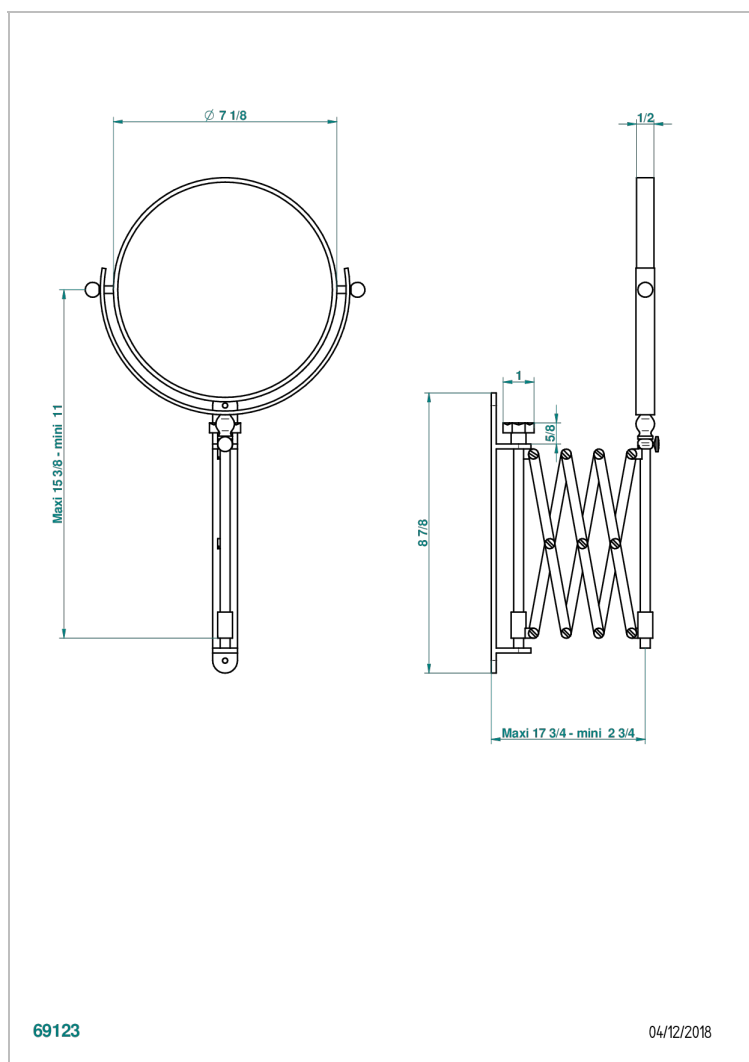

# NIHAL PORCELAINE IVOIRE

U2N-668

Miroir extensible rond Ø 200 mm, 1 face normale, 1 face grossissante x5 (indisponible dans les finitions PVD)

THG<sup>®</sup>  
PARIS

## CARACTÉRISTIQUES

- Nihal Porcelaine ivoire
- Miroir extensible rond Ø 200 mm, 1 face normale, 1 face grossissante x5 (indisponible dans les finitions PVD)

## FINITIONS DISPONIBLES

Bronze clair - D01  
Chromé - A02  
Chromé / doré - G02  
Chromé mat - C02  
Doré brillant - F01  
Doré mat - F07

Nickel brillant - B01  
Nickel mat - C01  
Or pâle - F30  
Or pâle mat - F31  
Vieux nickel - H28