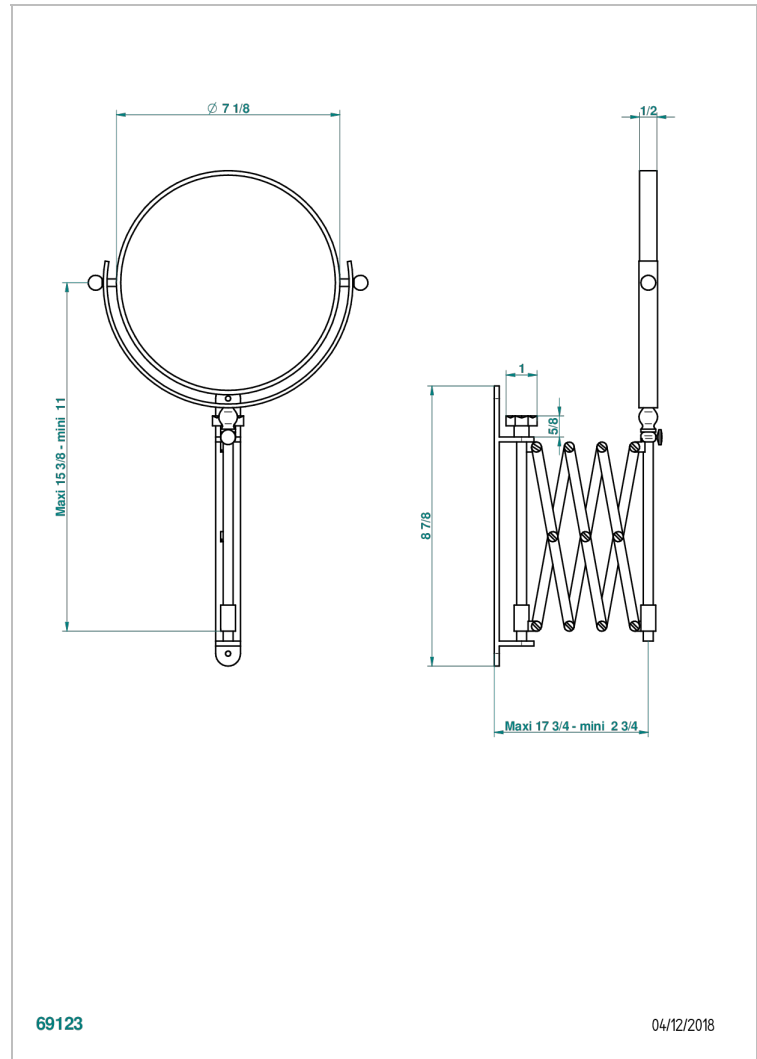

# NIHAL PORCELANA DE COLOR MARFIL

U2N-668

Espejo extensible redondo Ø 200 mm, 1 lado normal, 1 lado de aumento

THG<sup>®</sup>  
PARIS

## CARACTERÍSTICAS

- Nihal porcelana de color marfil
- Espejo extensible redondo Ø 200 mm, 1 lado normal, 1 lado de aumento

## ACABADOS DISPONIBLES

Bronce claro - D01  
Cromo - A02  
Cromo / dorado - G02  
Cromo mate - C02  
Dorado - F01  
Dorado mate - F07

Dorado pálido - F30  
Dorado pálido mate (sin barniz) - F31  
Niquel - B01  
Niquel mate - C01  
Niquel viejo - H28