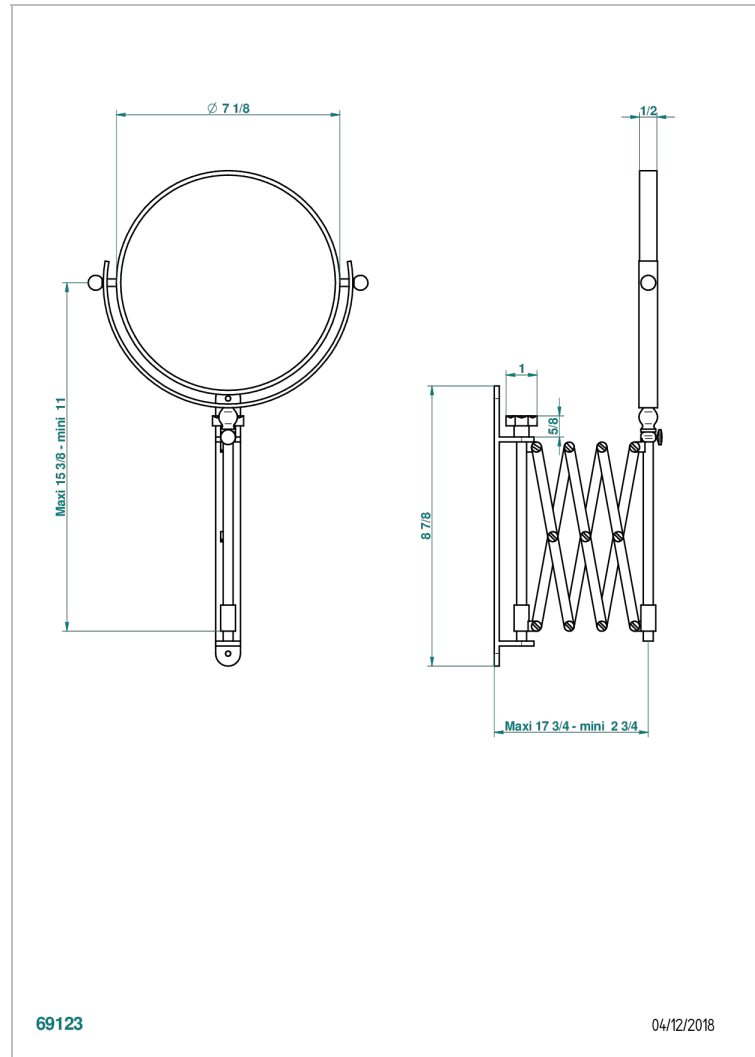

Miroir extensible rond Ø 200 mm, 1 face normale, 1 face grossissante x5 (indisponible dans les finitions PVD)

## CARACTÉRISTIQUES

- Nihal Métal
- Miroir extensible rond Ø 200 mm, 1 face normale, 1 face grossissante x5 (indisponible dans les finitions PVD)

## FINITIONS DISPONIBLES

Bronze clair - D01  
 Chromé - A02  
 Chromé / doré - G02  
 Chromé mat - C02  
 Doré brillant - F01  
 Doré mat - F07

Nickel brillant - B01  
 Nickel mat - C01  
 Or pâle - F30  
 Or pâle mat - F31  
 Vieux nickel - H28