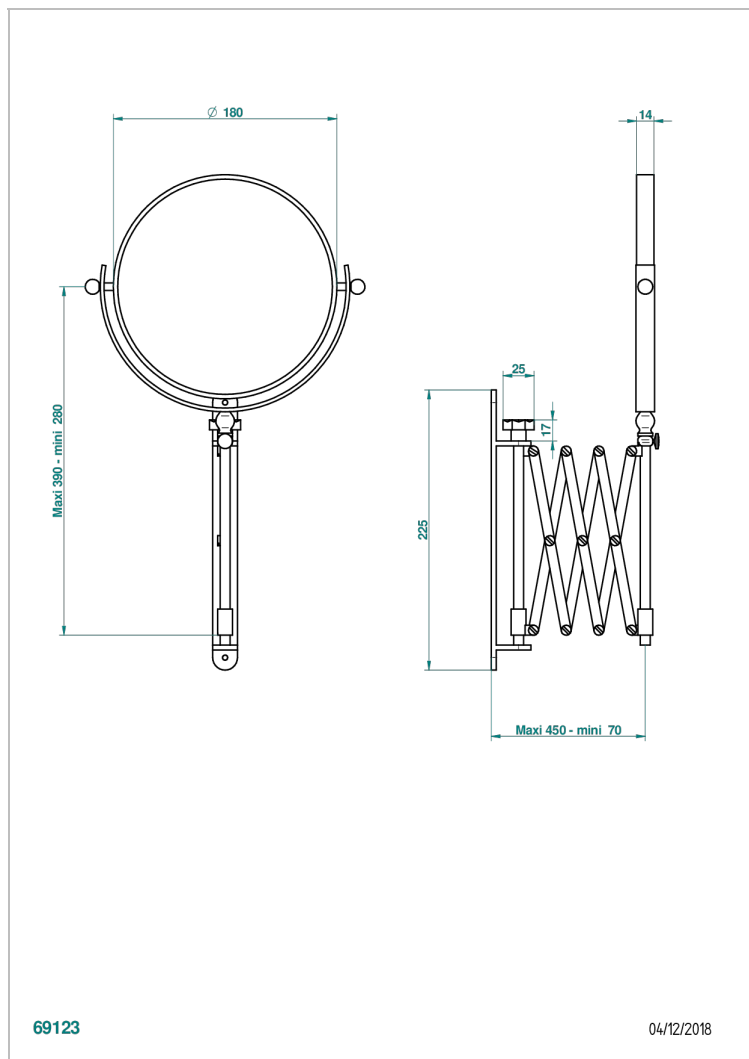

# NIHAL PORCELAINE BLEUE

U2L-668

Miroir extensible rond Ø 200 mm, 1 face normale, 1 face grossissante x5 (indisponible dans les finitions PVD)

THG<sup>®</sup>  
PARIS

## CARACTÉRISTIQUES

- Nihal Porcelaine bleue
- Miroir extensible rond Ø 200 mm, 1 face normale, 1 face grossissante x5 (indisponible dans les finitions PVD)

## FINITIONS DISPONIBLES

Bronze clair - D01  
Chromé - A02  
Chromé / doré - G02  
Chromé mat - C02  
Doré brillant - F01  
Doré mat - F07

Nickel brillant - B01  
Nickel mat - C01  
Or pâle - F30  
Or pâle mat - F31  
Vieux nickel - H28