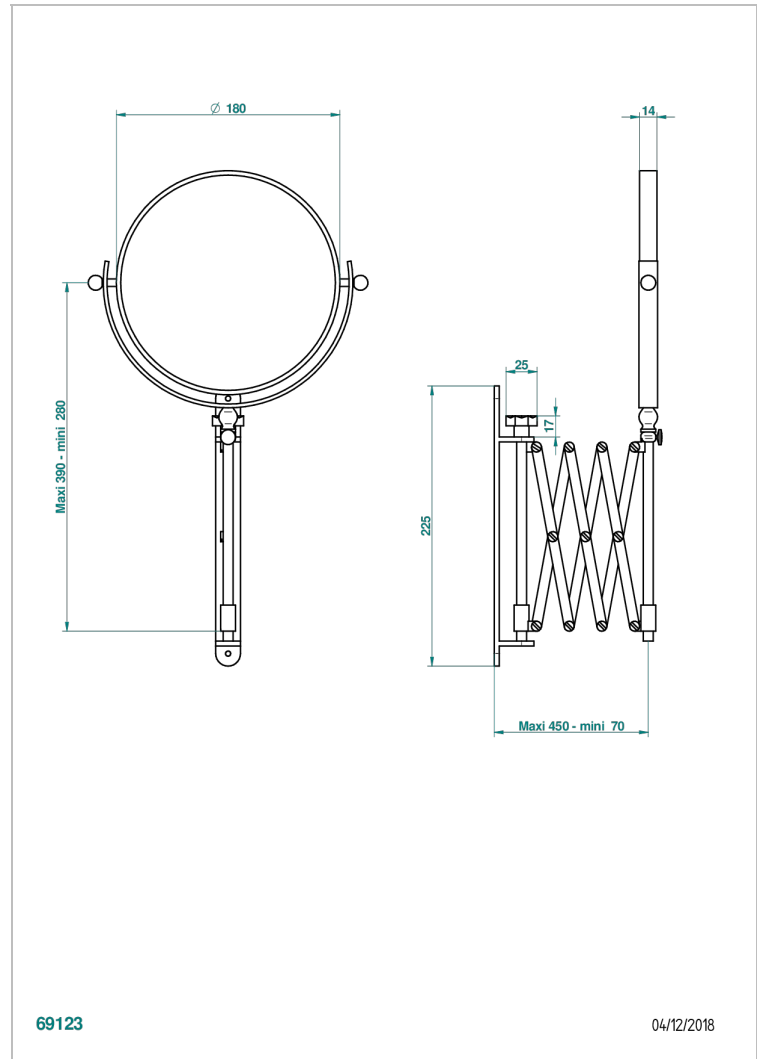

# NIHAL PORCELANA AZUL

U2L-668

Espejo extensible redondo Ø 200 mm, 1 lado normal, 1 lado de aumento

THG<sup>®</sup>  
PARIS

## CARACTERÍSTICAS

- Nihal porcelana azul
- Espejo extensible redondo Ø 200 mm, 1 lado normal, 1 lado de aumento

## ACABADOS DISPONIBLES

Bronce claro - D01  
Cromo - A02  
Cromo / dorado - G02  
Cromo mate - C02  
Dorado - F01  
Dorado mate - F07

Dorado pálido - F30  
Dorado pálido mate (sin barniz) - F31  
Niquel - B01  
Niquel mate - C01  
Niquel viejo - H28