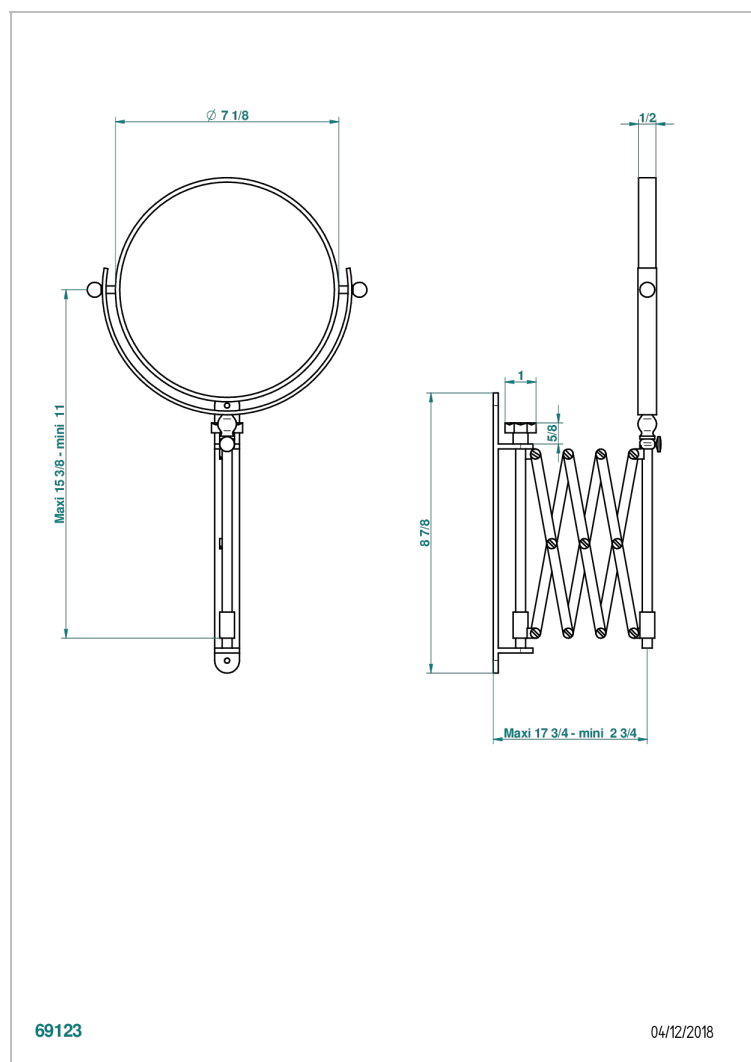

# NIHAL PORCELAINE BLEUE

U2L-668

Miroir extensible rond Ø 200 mm, 1 face normale, 1 face grossissante x5 (indisponible dans les finitions PVD)

THG<sup>®</sup>  
PARIS

## CARACTÉRISTIQUES

- Nihal Porcelaine bleue
- Miroir extensible rond Ø 200 mm, 1 face normale, 1 face grossissante x5 (indisponible dans les finitions PVD)

## FINITIONS DISPONIBLES

Bronze clair - D01  
Chromé - A02  
Chromé / doré - G02  
Chromé mat - C02  
Doré brillant - F01  
Doré mat - F07

Nickel brillant - B01  
Nickel mat - C01  
Or pâle - F30  
Or pâle mat - F31  
Vieux nickel - H28