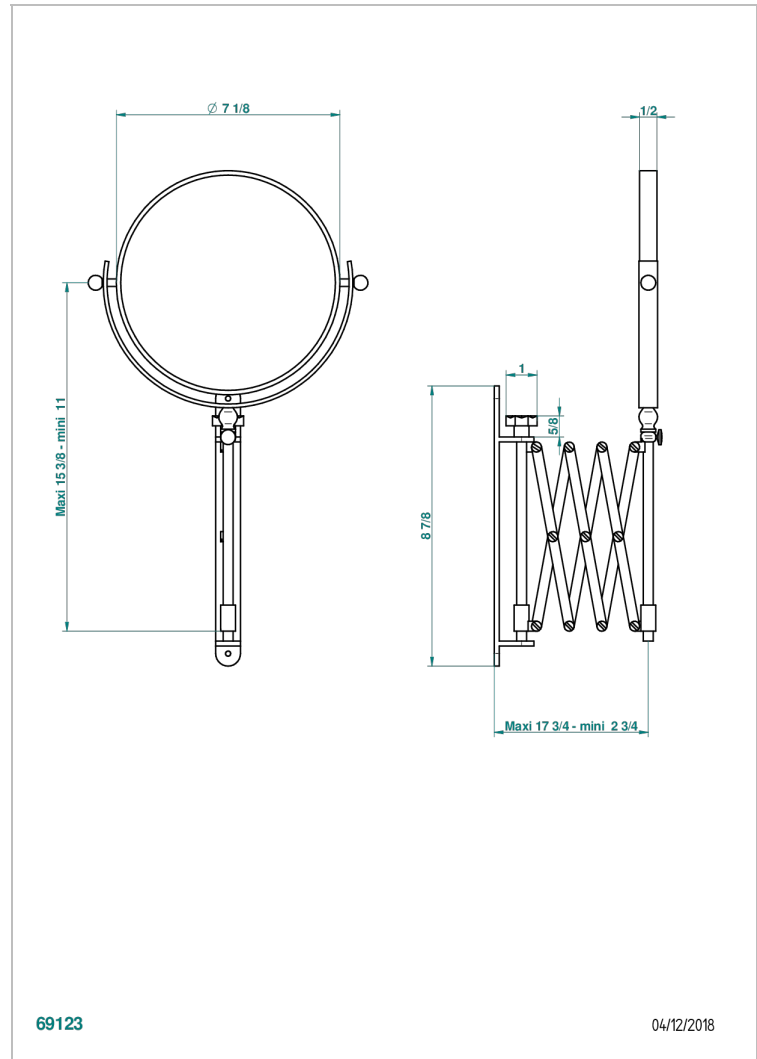

NIHAL PORCELANA AZUL

U2L-668

Espejo extensible redondo Ø 200 mm, 1 lado normal, 1 lado de aumento

THG[®]
PARIS

CARACTERÍSTICAS

- Nihal porcelana azul
- Espejo extensible redondo Ø 200 mm, 1 lado normal, 1 lado de aumento

ACABADOS DISPONIBLES

Bronce claro - D01
Cromo - A02
Cromo / dorado - G02
Cromo mate - C02
Dorado - F01
Dorado mate - F07

Dorado pálido - F30
Dorado pálido mate (sin barniz) - F31
Niquel - B01
Niquel mate - C01
Niquel viejo - H28