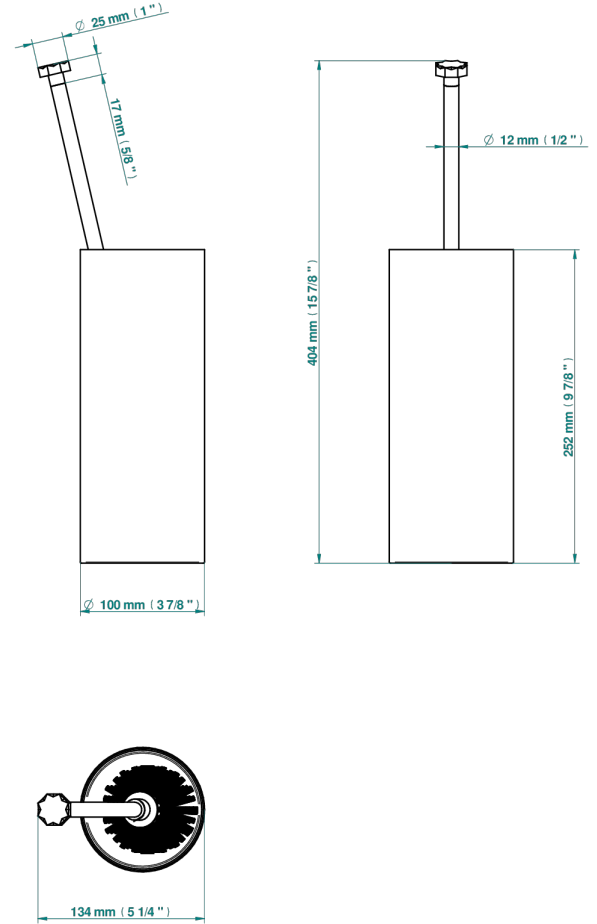

NIHAL PORCELANA VERDE

U2R-4700

Escobillero con escobilla sin tapa

THG[®]
PARIS

69117

14/10/2021

CARACTERÍSTICAS

- Nihal porcelana verde
- Escobillero con escobilla sin tapa