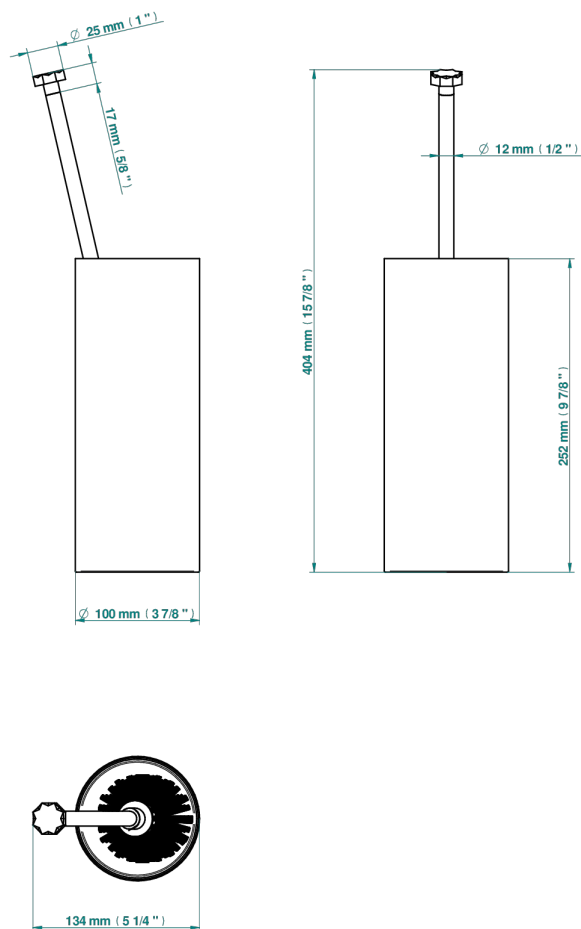

NIHAL PORCELANA DE COLOR MARFIL

U2N-4700

Escobillero con escobilla sin tapa

THG®
PARIS

69117

14/10/2021

CARACTERÍSTICAS

- Nihal porcelana de color marfil
- Escobillero con escobilla sin tapa

ACABADOS DISPONIBLES

Bronce claro - D01
Cerámica negra mate - D30
Cobre viejo mate - H07
Cromo - A02
Cromo / dorado - G02
Cromo mate - C02

Dorado - F01
Dorado mate - F07
Dorado pálido - F30
Dorado pálido mate (sin barniz) - F31
Níquel - B01
Níquel mate - C01

Níquel viejo - H28
Pvd blush - H62
Pvd blush mate - H60
Pvd color latón - H49
Pvd color latón mate - H50
Pvd color níquel - H55

Pvd color níquel mate - H56
Pvd color oro - H52
Pvd color oro mate - H53
Pvd grafito - H64
Pvd grafito mate - H65
Pvd marrón bronce - F33

Pvd marrón bronce mate - F34
Pvd umber - H66
Pvd umber mate - H67