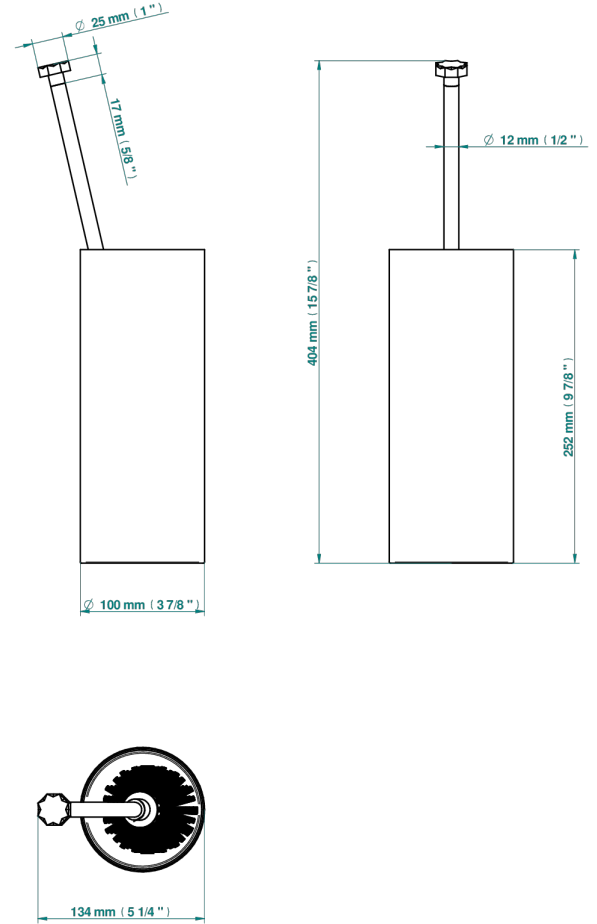

NIHAL PORCELANA AZUL

U2L-4700

Escobillero con escobilla sin tapa

THG[®]
PARIS

69117

14/10/2021

CARACTERÍSTICAS

- Nihal porcelana azul
- Escobillero con escobilla sin tapa