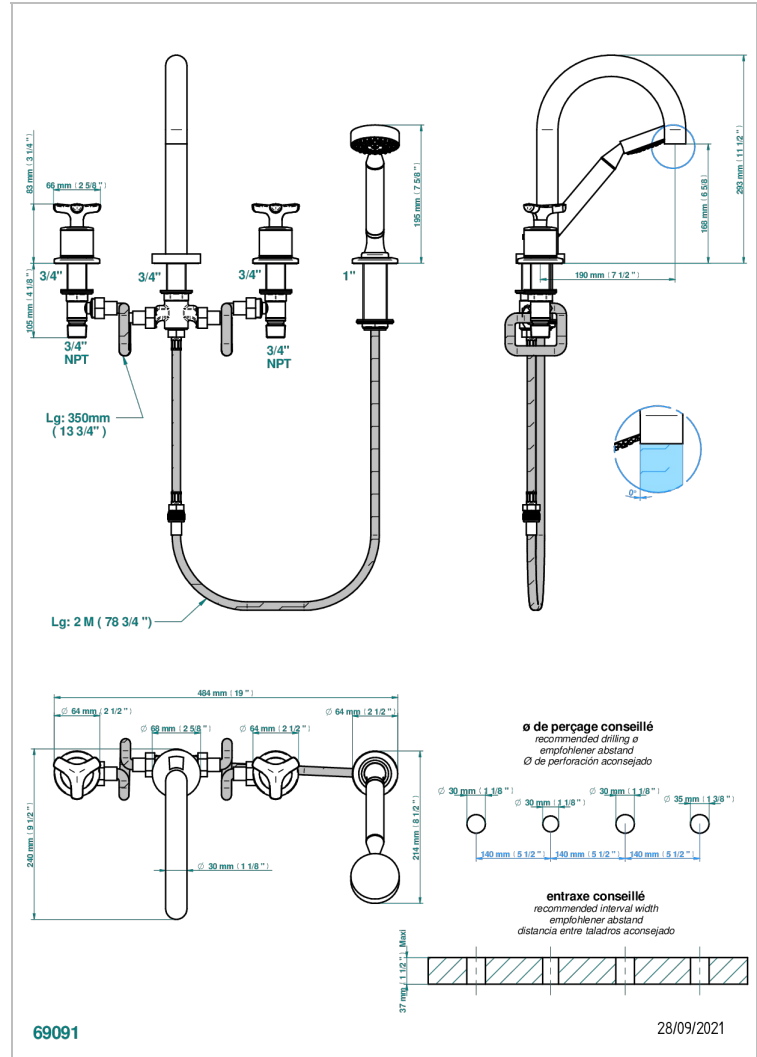

Batería baño/ducha sobre encimera. caño super goliath alto, inversor incorporado y teleducha con flexo de 2m y soporte de fijación

CARACTERÍSTICAS

- ACS : 18ACCLY473

ESPECIFICACIONES TÉCNICAS

- Recommandé : 3 bars (max. 5 bars) - Advised : 43,5 psi (max. 72 psi)
- Bec : 50 l/min à 3 bars - Douchette : 9,5 l/min à bars
- Spout : 13,2 gpm at 43.5 psi - Handshower : 2.5 gpm at 43.5 psi

ESTÁNDAR

ACABADOS DISPONIBLES

Bronce claro - D01
Cerámica negra mate - D30
Cromo - A02
Cromo / dorado - G02
Cromo mate - C02
Dorado - F01

Dorado mate - F07
Dorado pálido - F30
Dorado pálido mate (sin barniz) - F31
Natural smoked Brass - A13
Níquel - B01
Níquel mate - C01