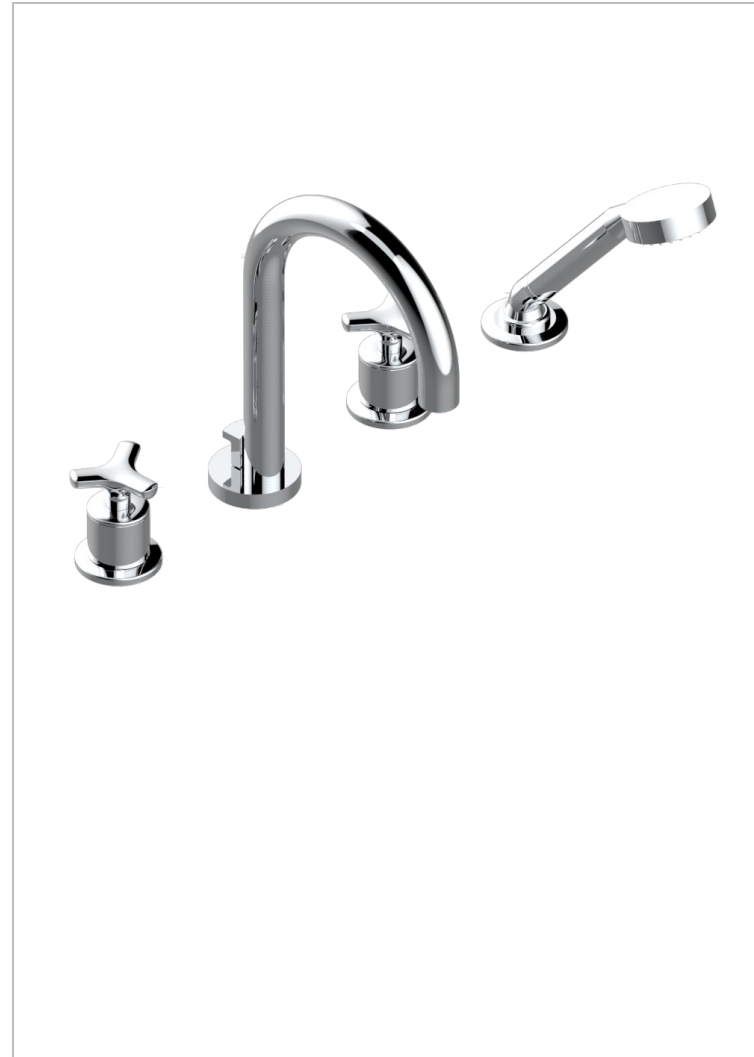

Batería baño/ducha sobre encimera. caño super goliath alto, inversor incorporado y teleducha con flexo de 2m y soporte de fijación

CARACTERÍSTICAS

- ACS : 18ACCLY473

ESPECIFICACIONES TÉCNICAS

- Recommandé : 3 bars (max. 5 bars) - Advised : 43,5 psi (max. 72 psi)
- Bec : 50 l/min à 3 bars - Douchette : 9,5 l/min à bars
- Spout : 13,2 gpm at 43.5 psi - Handshower : 2.5 gpm at 43.5 psi

ESTÁNDAR

ACABADOS DISPONIBLES

Bronce claro - D01
Cerámica negra mate - D30
Cromo - A02
Cromo / dorado - G02
Cromo mate - C02
Dorado - F01

Dorado mate - F07
Dorado pálido - F30
Dorado pálido mate (sin barniz) - F31
Natural smoked Brass - A13
Níquel - B01
Níquel mate - C01

Níquel viejo - H28
Pvd blush - H62
Pvd blush mate - H60
Pvd color latón - H49
Pvd color latón mate - H50
Pvd color níquel - H55

Pvd color níquel mate - H56
Pvd color oro - H52
Pvd color oro mate - H53
Pvd grafito - H64
Pvd grafito mate - H65
Pvd marrón bronce - F33