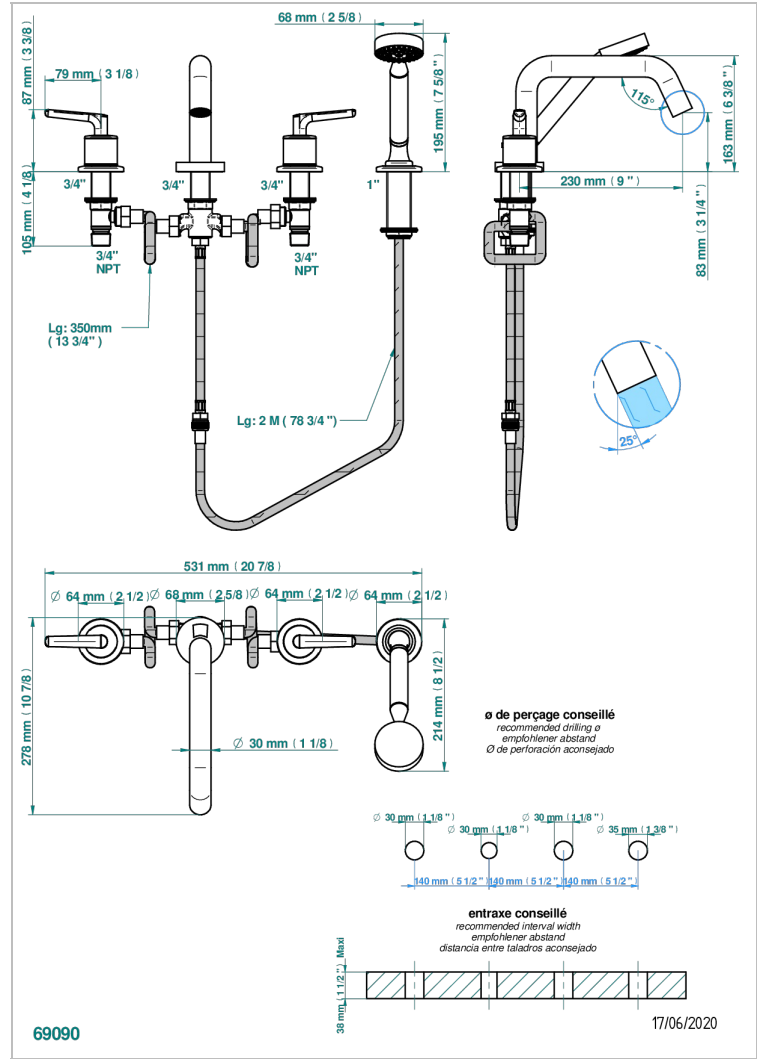

BONDI A MANETTES

G7G-112BSGGB

THG[®]
PARIS

Mélangeur bain douche 4 trous sur gorge avec bec bas super goliath à inversion

CARACTÉRISTIQUES

- ACS : 18ACCLY473

SPÉCIFICATIONS TECHNIQUES

- Recommandé : 3 bars (max. 5 bars) - Advised : 43,5 psi (max. 72 psi)
- Bec : 50 l/min à 3 bars - Douchette : 9,5 l/min à bars
- Spout : 13,2 gpm at 43.5 psi - Handshower : 2.5 gpm at 43.5 psi

Pvd umber - H66
Pvd umber mat - H67
Vieux nickel - H28