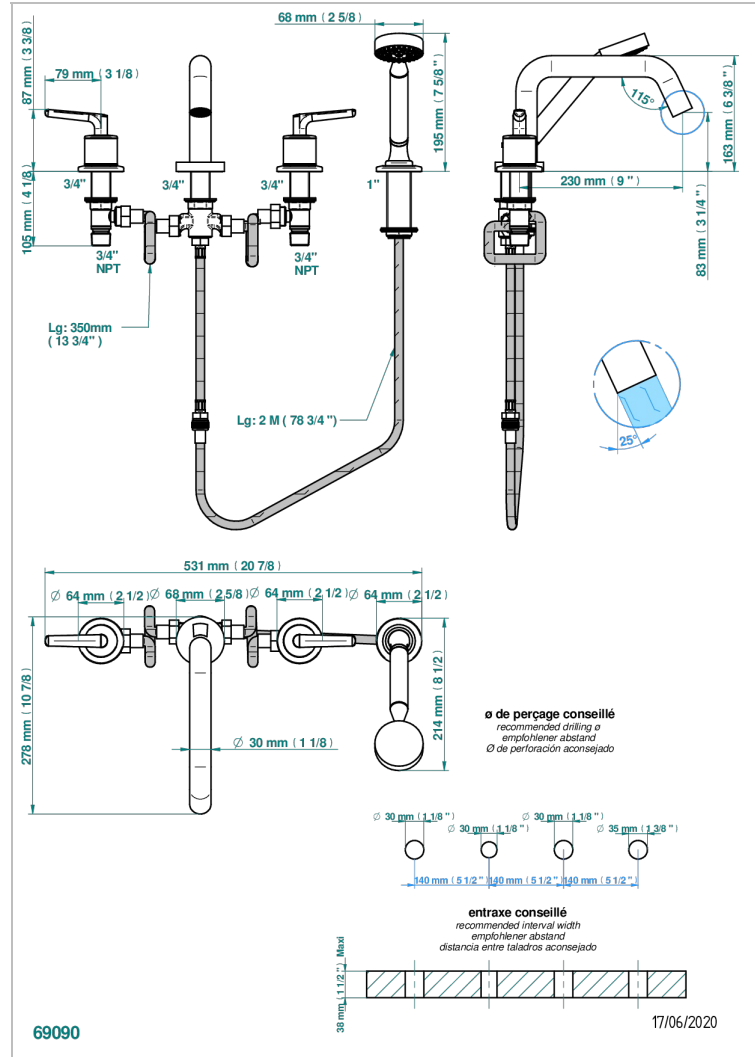

BONDI WITH LEVER

G7G-112BSGGB

THG[®]
PARIS

Batería americana baño/ducha sobre encimera. caño super goliath, inversor incorporado y teleducha con flexible de 2m y soporte de fijación

CARACTERÍSTICAS

- ACS : 18ACCLY473

ESPECIFICACIONES TÉCNICAS

- Recommandé : 3 bars (max. 5 bars) - Advised : 43,5 psi (max. 72 psi)
- Bec : 50 l/min à 3 bars - Douchette : 9,5 l/min à bars
- Spout : 13,2 gpm at 43.5 psi - Handshower : 2.5 gpm at 43.5 psi