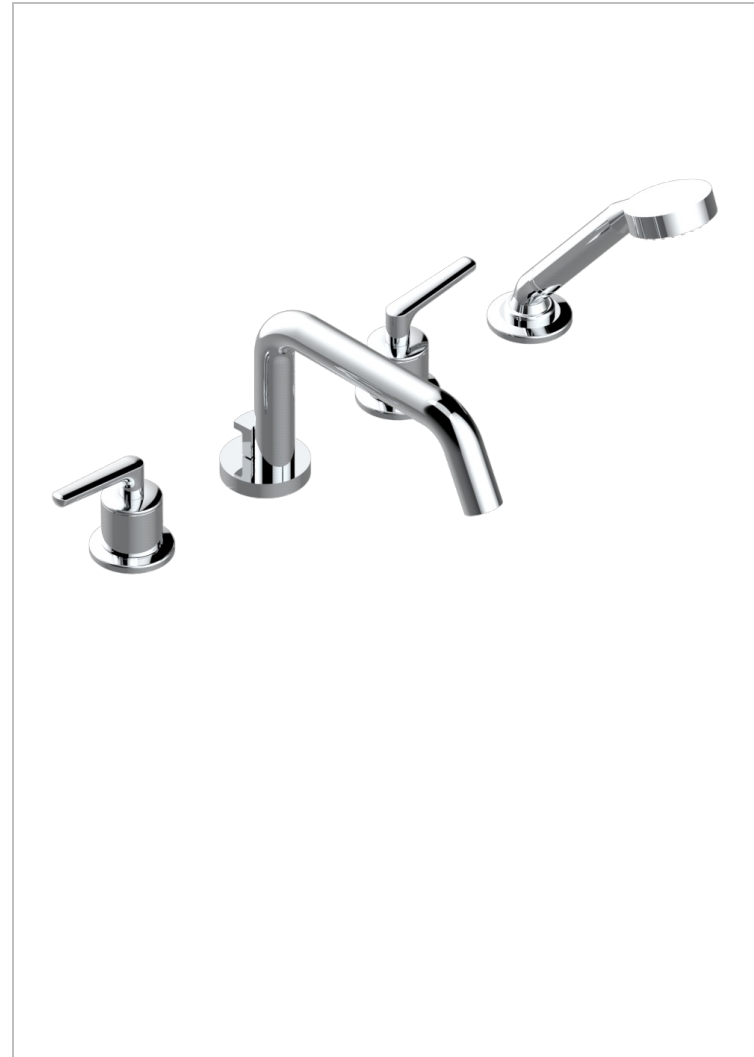

BONDI WITH LEVER

G7G-112BSGGB

THG[®]
PARIS

Batería americana baño/ducha sobre encimera. caño super goliath, inversor incorporado y teleducha con flexible de 2m y soporte de fijación

CARACTERÍSTICAS

- ACS : 18ACCLY473

ESPECIFICACIONES TÉCNICAS

- Recommandé : 3 bars (max. 5 bars) - Advised : 43,5 psi (max. 72 psi)
- Bec : 50 l/min à 3 bars - Douchette : 9,5 l/min à bars
- Spout : 13,2 gpm at 43.5 psi - Handshower : 2.5 gpm at 43.5 psi

ESTÁNDAR

ACABADOS DISPONIBLES

Bronce claro - D01
Cerámica negra mate - D30
Cromo - A02
Cromo / dorado - G02
Cromo mate - C02
Dorado - F01

Dorado mate - F07
Dorado pálido - F30
Dorado pálido mate (sin barniz) - F31
Natural smoked Brass - A13
Níquel - B01
Níquel mate - C01

Níquel viejo - H28
Pvd blush - H62
Pvd blush mate - H60
Pvd color latón - H49
Pvd color latón mate - H50
Pvd color níquel - H55

Pvd color níquel mate - H56
Pvd color oro - H52
Pvd color oro mate - H53
Pvd grafito - H64
Pvd grafito mate - H65
Pvd marrón bronce - F33