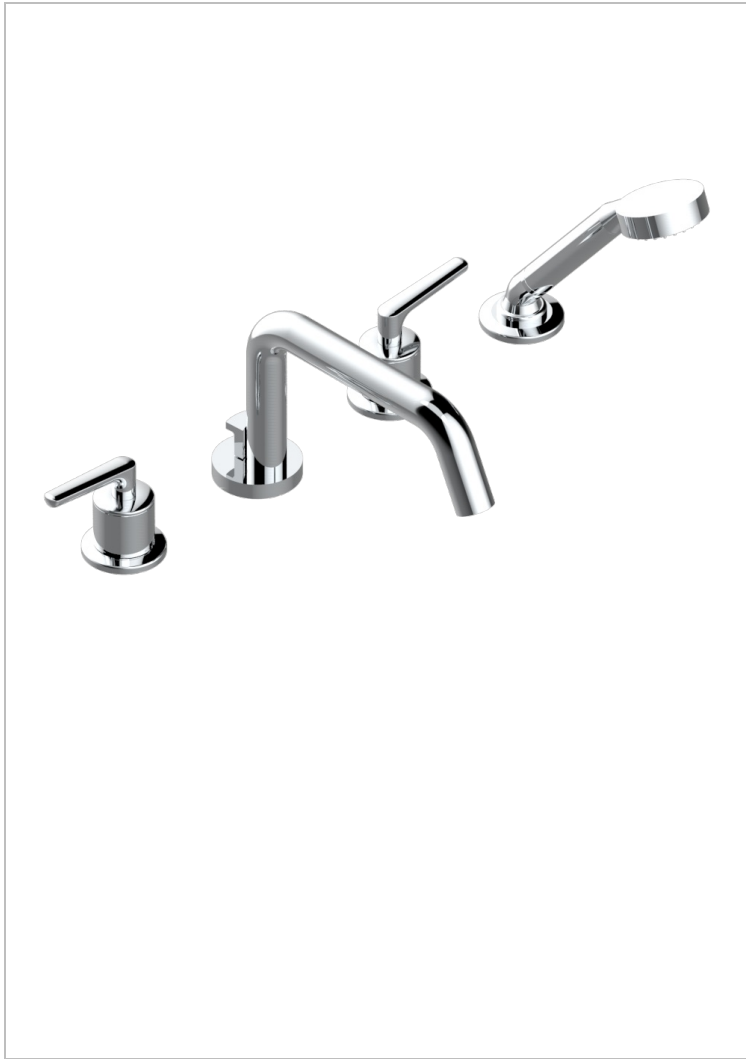

# BONDI WITH LEVER

G7G-112BSGBB

Смеситель для ванны на 4 отв, с низким изливом СУПЕР ГОЛИАФ

THG<sup>®</sup>  
PARIS

## ХАРАКТЕРИСТИКИ

- ACS : 18ACCLY473

## ТЕХНИЧЕСКИЕ ХАРАКТЕРИСТИКИ

- Recommandé : 3 bars (max. 5 bars) - Advised : 43,5 psi (max. 72 psi)
- Bec : 50 l/min à 3 bars - Douchette : 9,5 l/min à bars
- Spout : 13,2 gpm at 43.5 psi - Handshower : 2.5 gpm at 43.5 psi