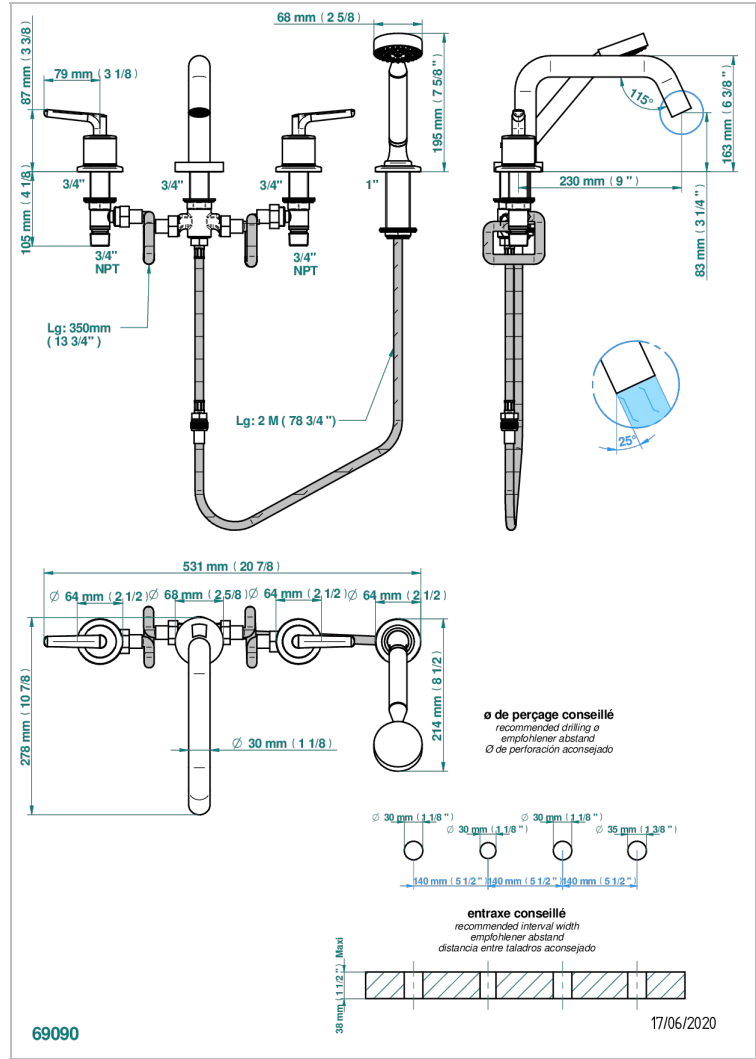

# BONDI WITH LEVER

G7G-112BSGBB

Смеситель для ванны на 4 отв, с низким изливом СУПЕР ГОЛИАФ

THG<sup>®</sup>  
PARIS

## ХАРАКТЕРИСТИКИ

- ACS : 18ACCLY473

## ТЕХНИЧЕСКИЕ ХАРАКТЕРИСТИКИ

- Recommandé : 3 bars (max. 5 bars) - Advised : 43,5 psi (max. 72 psi)
- Bec : 50 l/min à 3 bars - Douchette : 9,5 l/min à bars
- Spout : 13,2 gpm at 43.5 psi - Handshower : 2.5 gpm at 43.5 psi