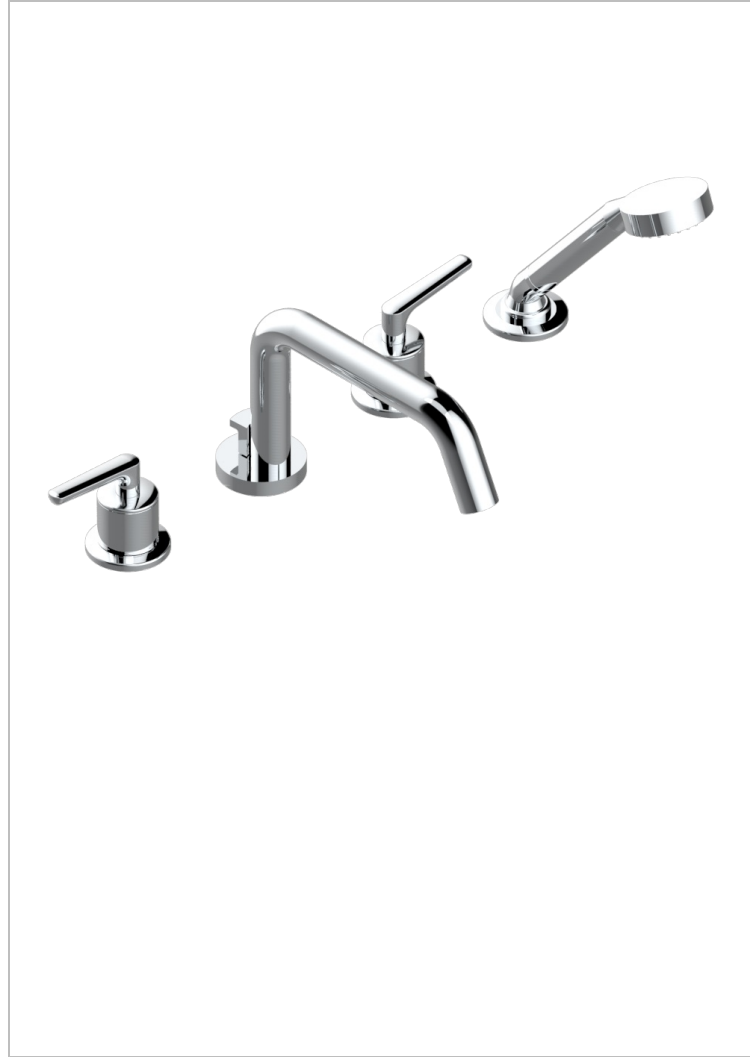

BONDI WITH LEVER

G7G-112BSGGB

THG[®]
PARIS

Batería americana baño/ducha sobre encimera. caño super goliath, inversor incorporado y teleducha con flexible de 2m y soporte de fijación

CARACTERÍSTICAS

- ACS : 18ACCLY473

ESPECIFICACIONES TÉCNICAS

- Recommandé : 3 bars (max. 5 bars) - Advised : 43,5 psi (max. 72 psi)
- Bec : 50 l/min à 3 bars - Douchette : 9,5 l/min à bars
- Spout : 13,2 gpm at 43.5 psi - Handshower : 2.5 gpm at 43.5 psi

ESTÁNDAR

ACABADOS DISPONIBLES

Bronce claro - D01
Cerámica negra mate - D30
Cromo - A02
Cromo / dorado - G02
Cromo mate - C02
Dorado - F01

Dorado mate - F07
Dorado pálido - F30
Dorado pálido mate (sin barniz) - F31
Natural smoked Brass - A13
Níquel - B01
Níquel mate - C01

Níquel viejo - H28
Pvd blush - H62
Pvd blush mate - H60
Pvd color latón - H49
Pvd color latón mate - H50
Pvd color níquel - H55

Pvd color níquel mate - H56
Pvd color oro - H52
Pvd color oro mate - H53
Pvd grafito - H64
Pvd grafito mate - H65
Pvd marrón bronce - F33