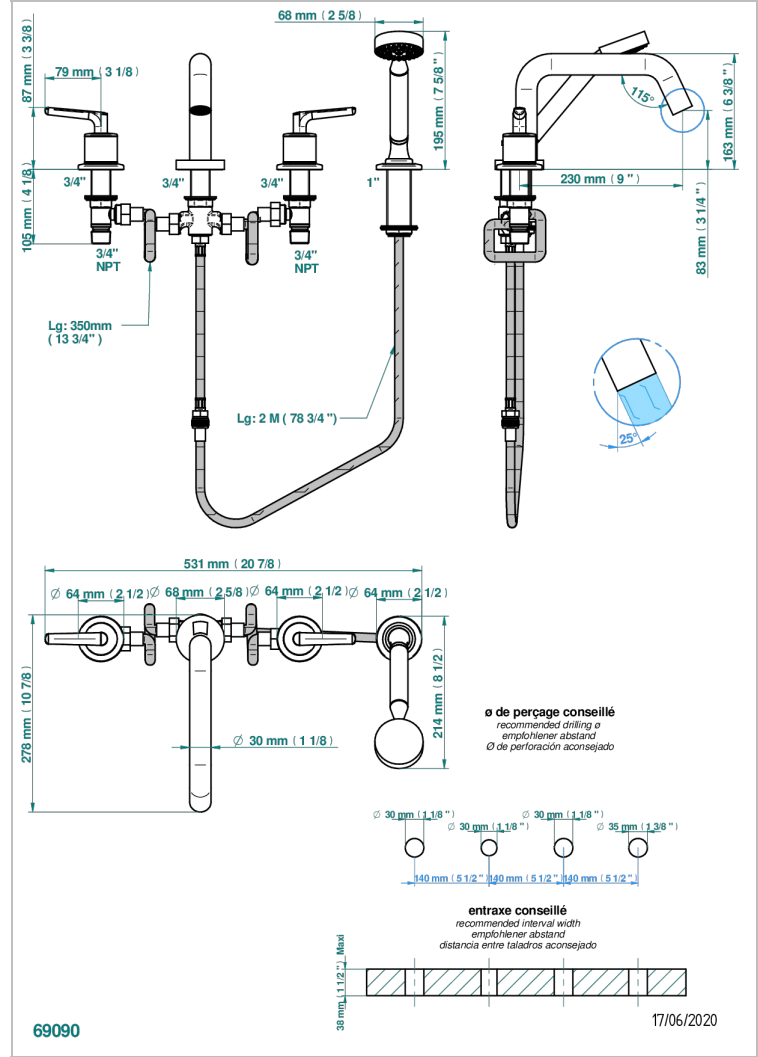

BONDI WITH LEVER

G7G-112BSGGB

THG[®]
PARIS

Batería americana baño/ducha sobre encimera. caño super goliath, inversor incorporado y teleducha con flexible de 2m y soporte de fijación

CARACTERÍSTICAS

- ACS : 18ACCLY473

ESPECIFICACIONES TÉCNICAS

- Recommandé : 3 bars (max. 5 bars) - Advised : 43,5 psi (max. 72 psi)
- Bec : 50 l/min à 3 bars - Douchette : 9,5 l/min à bars
- Spout : 13,2 gpm at 43.5 psi - Handshower : 2.5 gpm at 43.5 psi

Níquel viejo - H28
Pvd blush - H62
Pvd blush mate - H60
Pvd color latón - H49
Pvd color latón mate - H50
Pvd color níquel - H55

Pvd color níquel mate - H56
Pvd color oro - H52
Pvd color oro mate - H53
Pvd grafito - H64
Pvd grafito mate - H65
Pvd marrón bronce - F33

Pvd marrón bronce mate - F34
Pvd umber - H66
Pvd umber mate - H67