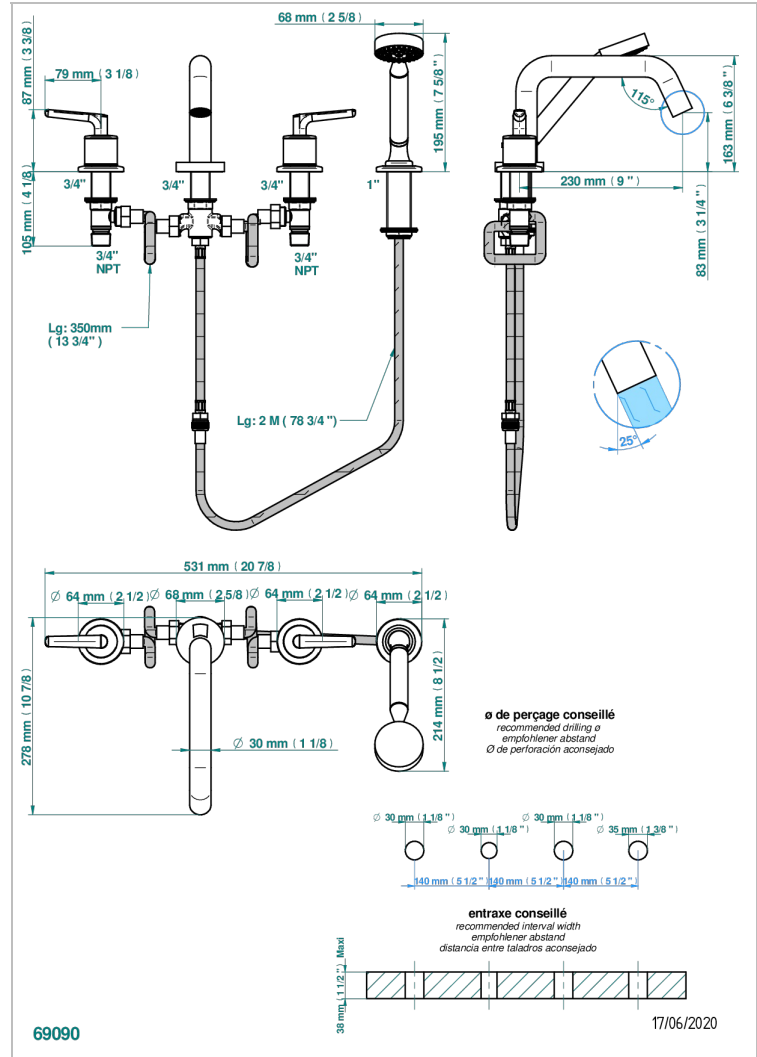

BONDI WITH LEVER

G7G-112BSGBB

台式四孔浴缸淋浴龙头，分水式超大号矮喷嘴

特色

- ACS : 18ACCLY473

标准

技术特征

- Recommandé : 3 bars (max. 5 bars) - Advised : 43,5 psi (max. 72 psi)
- Bec : 50 l/min à 3 bars - Douchette : 9,5 l/min à bars
- Spout : 13,2 gpm at 43.5 psi - Handshower : 2.5 gpm at 43.5 psi

可选饰面

Black ceram - D30
Blush PVD - H62
Graphite PVD - H64
Matt Umber PVD - H67
Matt blush PVD - H60
Matt graphite PVD - H65

Natural smoked Brass - A13
PVD哑光棕铜 - F34
PVD哑光金 - H53
PVD哑光铜 - H50
PVD哑光镍 - H56
PVD抛光铜 - H49

PVD棕铜 - F33
PVD金色 - H52
PVD镍 - H55
Umber PVD - H66
哑光浅金 - F31
哑光金 - F07

哑光铬 - C02
哑光镍 - C01
复古镍 - H28
抛光金 (24K金) - F01
抛光铬 - A02
抛光铬/抛光金 - G02

抛光镍 - B01
浅金 - F30
漆面铜 - D01