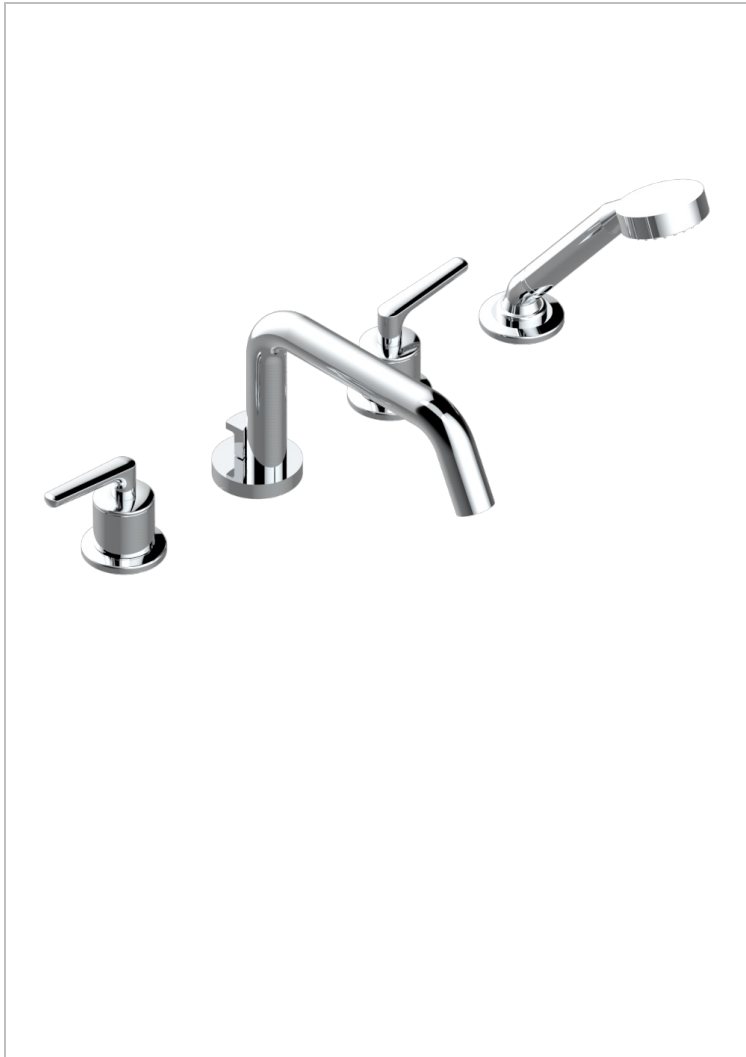

BONDI WITH LEVER

G7G-112BSGBB

台式四孔浴缸淋浴龙头，分水式超大号矮喷嘴

特色

- ACS : 18ACCLY473

标准

技术特征

- Recommandé : 3 bars (max. 5 bars) - Advised : 43,5 psi (max. 72 psi)
- Bec : 50 l/min à 3 bars - Douchette : 9,5 l/min à bars
- Spout : 13,2 gpm at 43.5 psi - Handshower : 2.5 gpm at 43.5 psi

可选饰面

Black ceram - D30
Blush PVD - H62
Graphite PVD - H64
Matt Umber PVD - H67
Matt blush PVD - H60
Matt graphite PVD - H65

Natural smoked Brass - A13
PVD哑光棕铜 - F34
PVD哑光金 - H53
PVD哑光铜 - H50
PVD哑光镍 - H56
PVD抛光铜 - H49