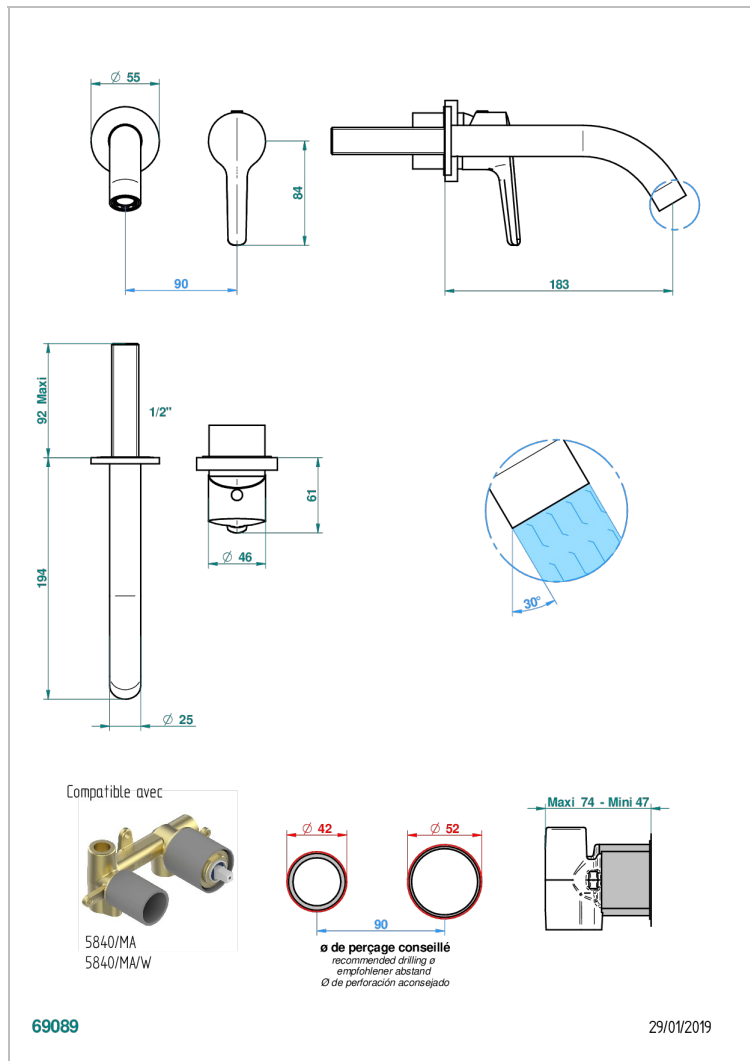

BONDI WITH LEVER

G7G-6541B

THG
PARIS

Trim only for Built-in basin mixer with spout (two x 1/2" inlets and one 1/2" outlet), without waste

ХАРАКТЕРИСТИКИ

- Bondi with lever
- Trim only for Built-in basin mixer with spout (two x 1/2" inlets and one 1/2" outlet), without waste

ТЕХНИЧЕСКИЕ ХАРАКТЕРИСТИКИ

- Recommandé : 3 bars (max. 5 bars) - Advised : 43,5 psi (max. 72 psi)
- 8,3 l/min à 3 bars (2.2 gpm at 43.5 psi)

СВЯЗАННЫЕ ТОВАРНЫЕ ПОЗИЦИИ

- Ref. G00-5840/MA Внутренняя часть для гигиенического душа со смесителем, усил. шлангом и лейкой с клапаном