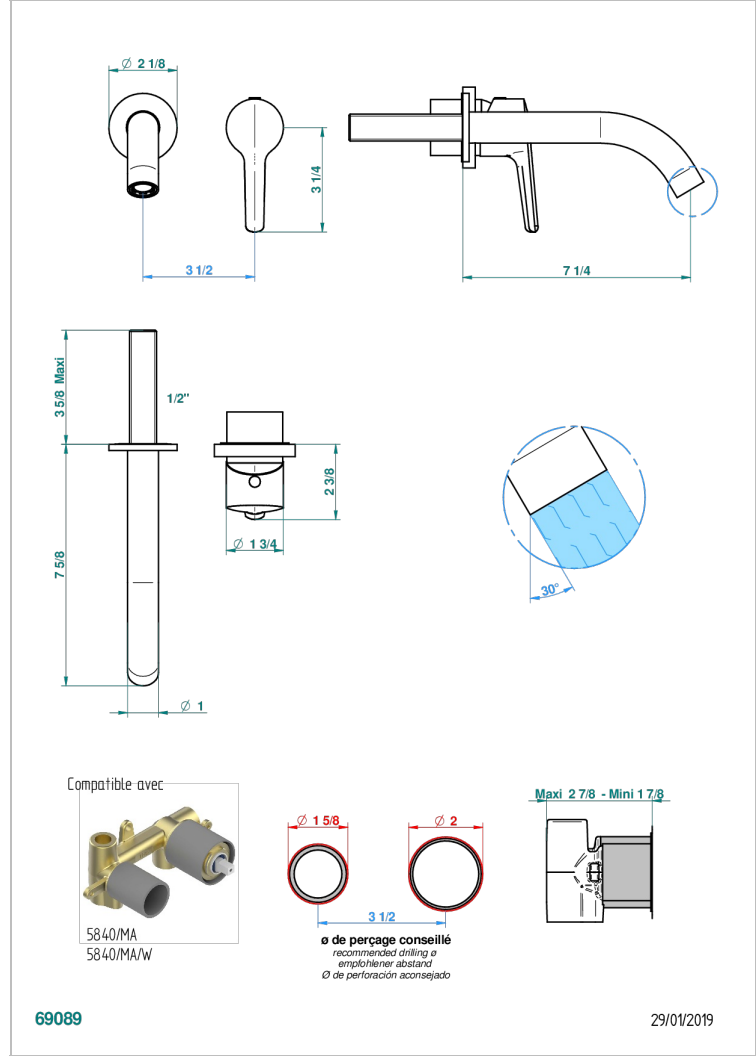

# BONDI WITH LEVER

G7G-6541B

THG  
PARIS

Trim only for Built-in basin mixer with spout (two x 1/2" inlets and one 1/2" outlet), without waste

## ХАРАКТЕРИСТИКИ

- Bondi with lever
- Trim only for Built-in basin mixer with spout (two x 1/2" inlets and one 1/2" outlet), without waste

## СВЯЗАННЫЕ ТОВАРНЫЕ ПОЗИЦИИ

- Ref. G00-5840/MA Внутренняя часть для гигиенического душа со смесителем, усил. шлангом и лейкой с клапаном