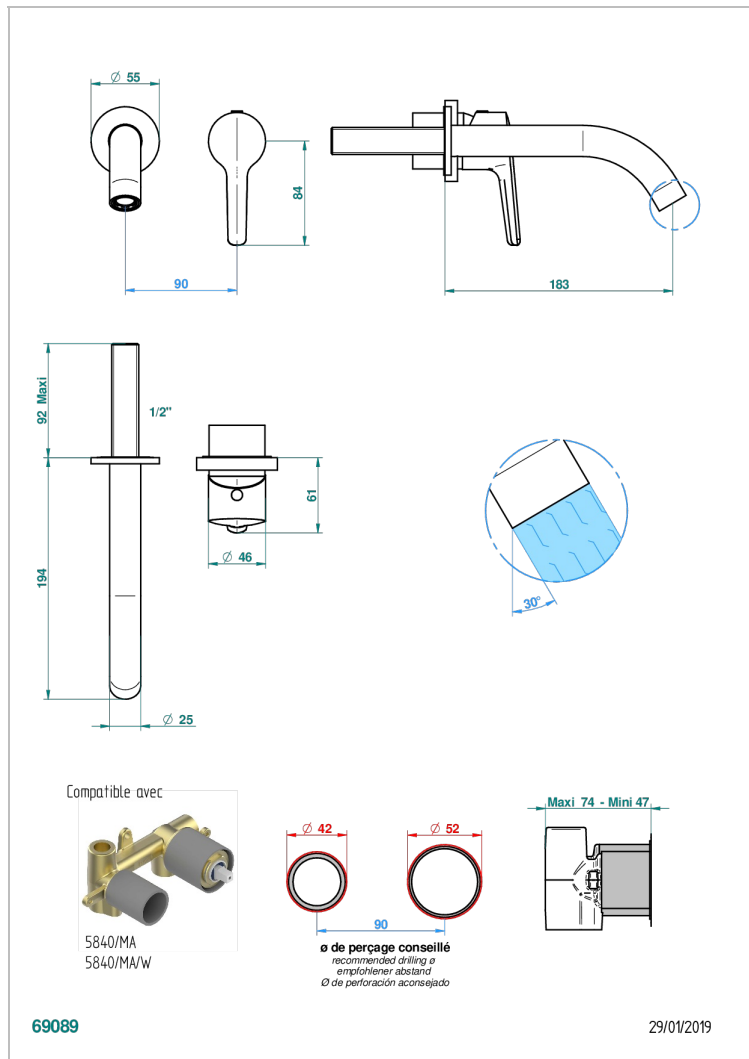

Trim only for Built-in basin mixer with spout (two x 1/2" inlets and one 1/2" outlet), without waste

ХАРАКТЕРИСТИКИ

- Bondi
- Trim only for Built-in basin mixer with spout (two x 1/2" inlets and one 1/2" outlet), without waste

ТЕХНИЧЕСКИЕ ХАРАКТЕРИСТИКИ

- Recommandé : 3 bars (max. 5 bars) - Advised : 43,5 psi (max. 72 psi)
- 8,3 l/min à 3 bars (2.2 gpm at 43.5 psi)

СВЯЗАННЫЕ ТОВАРНЫЕ ПОЗИЦИИ

- Ref. G00-5840/MA Внутренняя часть для гигиенического душа со смесителем, усил. шлангом и лейкой с клапаном