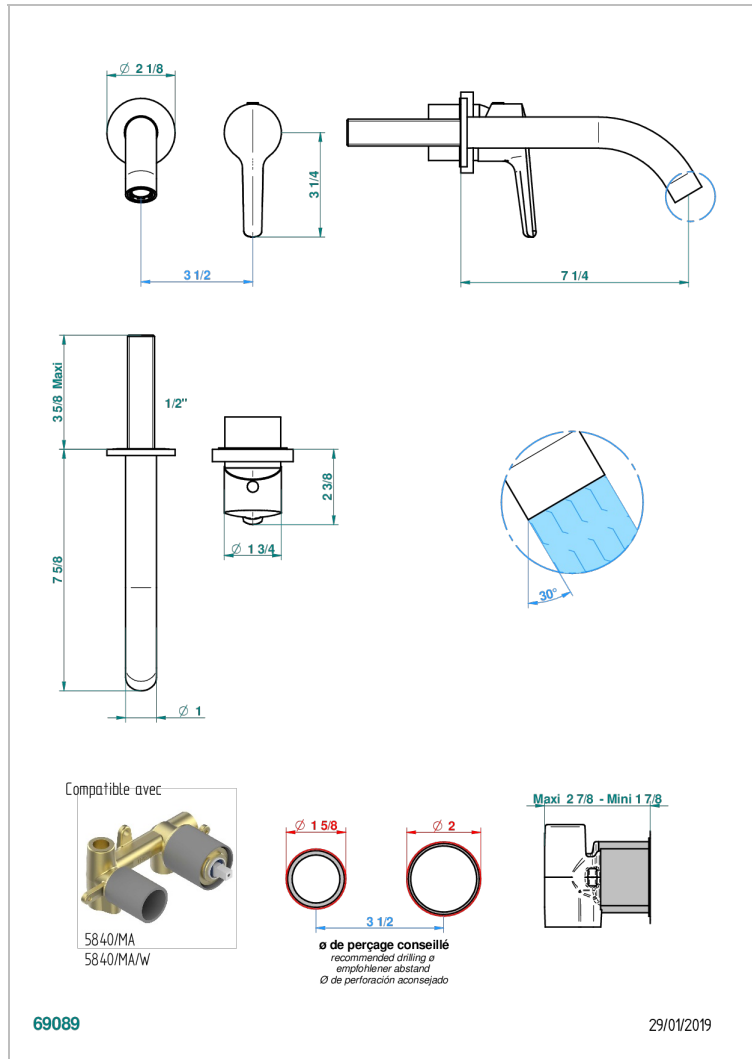

Trim only for Built-in basin mixer with spout (two x 1/2" inlets and one 1/2" outlet), without waste

ХАРАКТЕРИСТИКИ

- Bondi
- Trim only for Built-in basin mixer with spout (two x 1/2" inlets and one 1/2" outlet), without waste

ТЕХНИЧЕСКИЕ ХАРАКТЕРИСТИКИ

- Recommandé : 3 bars (max. 5 bars) - Advised : 43,5 psi (max. 72 psi)
- 8,3 l/min à 3 bars (2.2 gpm at 43.5 psi)

СВЯЗАННЫЕ ТОВАРНЫЕ ПОЗИЦИИ

- Ref. G00-5840/MA Внутренняя часть для гигиенического душа со смесителем, усил. шлангом и лейкой с клапаном