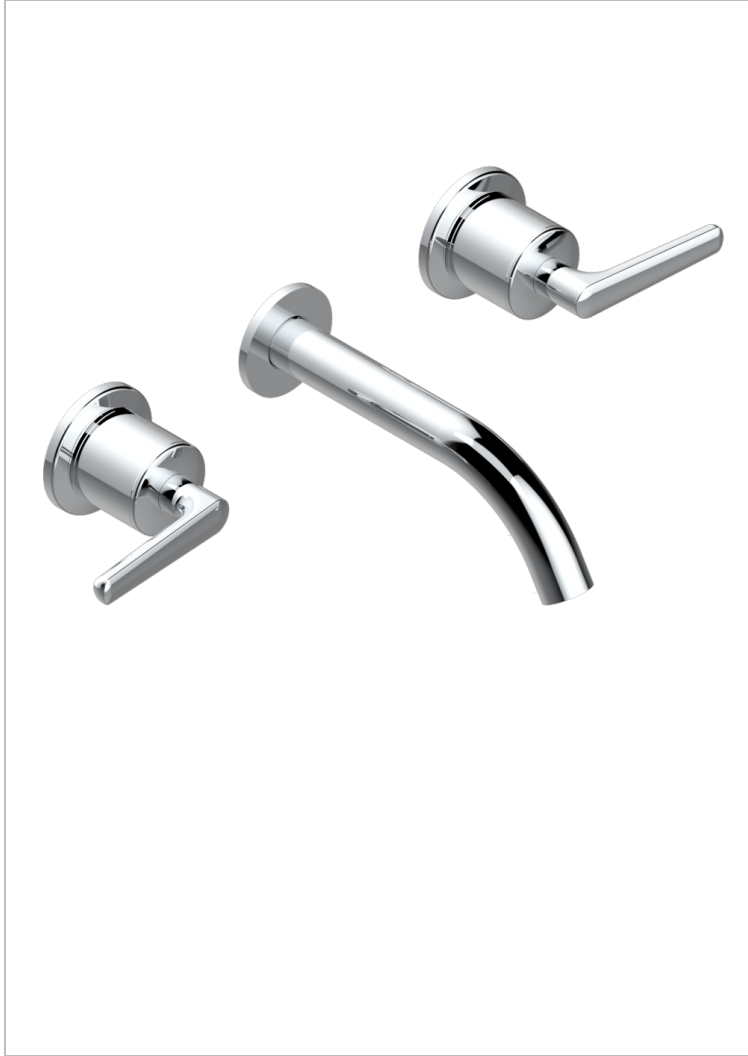

BONDI A MANETTES

G7G-41GB

Garniture pour mélangeur de bain mural, bec goliath

69087

30/01/2019

CARACTÉRISTIQUES

- Bondi à manettes
- Garniture pour mélangeur de bain mural, bec goliath

SPÉCIFICATIONS TECHNIQUES

- Recommandé : 3 bars (max. 5 bars) - Advised : 43,5 psi (max. 72 psi)
- 48 l/min à 3 bars (12.7 gpm at 43.5 psi)

PRODUITS ASSOCIÉS

- Ref. G00-40AM/US Partie à encastrer pour mélangeur mural - version manettes- standard américain

FINITIONS DISPONIBLES

Bronze clair - D01
Chromé - A02
Chromé / doré - G02
Chromé mat - C02
Doré brillant - F01
Doré mat - F07

Laiton fumé naturel - A13
Nickel brillant - B01
Nickel mat - C01
Noir mat céramique - D30
Or pâle - F30
Or pâle mat - F31