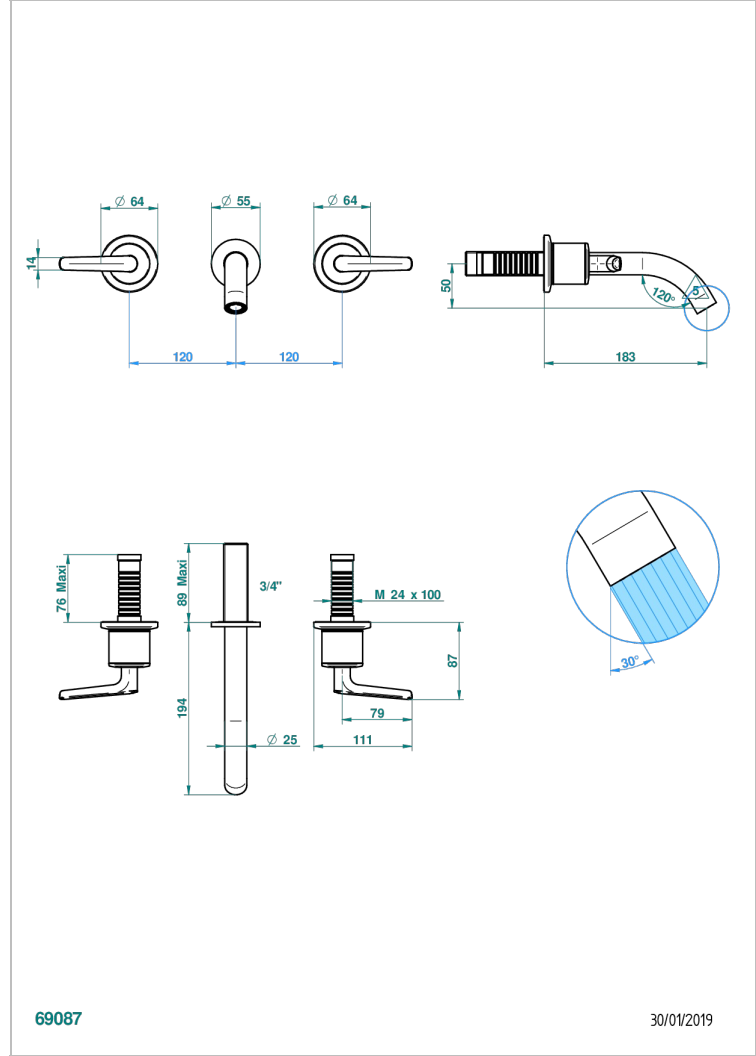

BONDI A MANETTES

G7G-41GB

Garniture pour mélangeur de bain mural, bec goliath

69087

30/01/2019

CARACTÉRISTIQUES

- Bondi à manettes
- Garniture pour mélangeur de bain mural, bec goliath

SPÉCIFICATIONS TECHNIQUES

- Recommandé : 3 bars (max. 5 bars) - Advised : 43,5 psi (max. 72 psi)
- 48 l/min à 3 bars (12.7 gpm at 43.5 psi)

PRODUITS ASSOCIÉS

- Ref. G00-40AM/US Partie à encastrer pour mélangeur mural - version manettes- standard américain