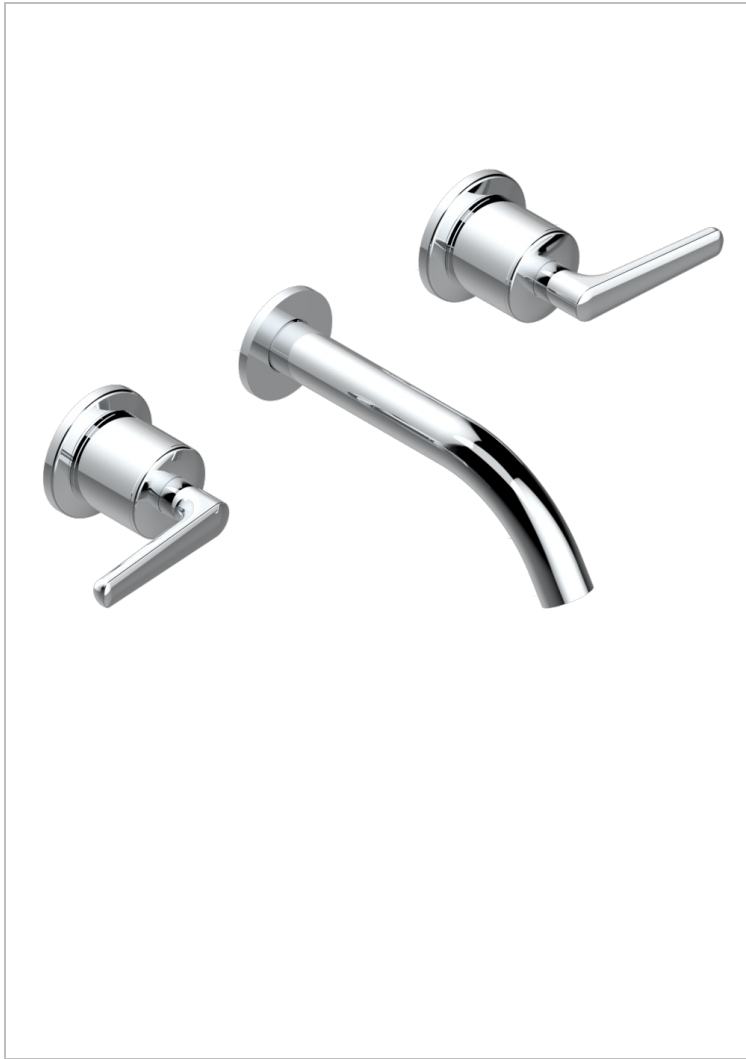

# BONDI WITH LEVER

G7G-41GB

Trim only for wall mounted 3-hole bath mixer

THG<sup>®</sup>  
PARIS

## CARACTERÍSTICAS

- Bondi with lever
- Trim only for wall mounted 3-hole bath mixer

## PRODUCTOS RELACIONADOS

- Ref. G00-40AM/US Partie à encastrier pour mélangeur mural - version manettes- standard américain

Níquel viejo - H28  
Pvd blush - H62  
Pvd blush mate - H60  
Pvd color latón - H49  
Pvd color latón mate - H50  
Pvd color níquel - H55

Pvd color níquel mate - H56  
Pvd color oro - H52  
Pvd color oro mate - H53  
Pvd grafito - H64  
Pvd grafito mate - H65  
Pvd marrón bronce - F33