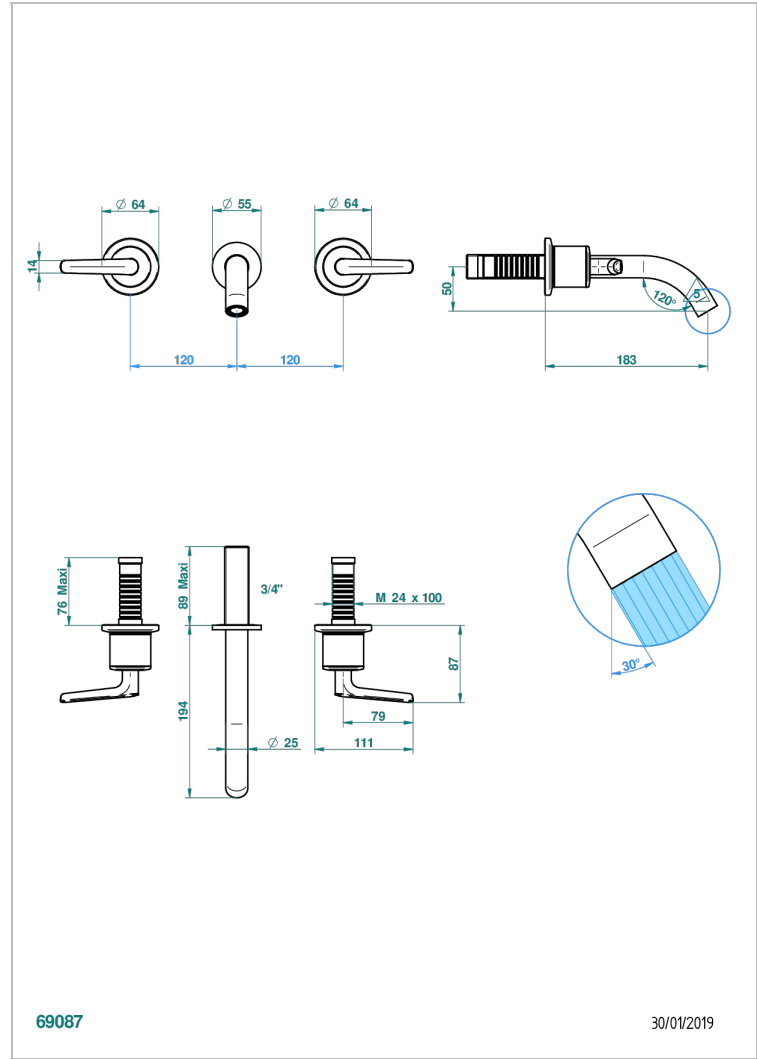

# BONDI WITH LEVER

G7G-41GB

Trim only for wall mounted 3-hole bath mixer

THG<sup>®</sup>  
PARIS

## CARACTERÍSTICAS

- Bondi with lever
- Trim only for wall mounted 3-hole bath mixer

## PRODUCTOS RELACIONADOS

- Ref. G00-40AM/US Partie à encastrier pour mélangeur mural - version manettes- standard américain