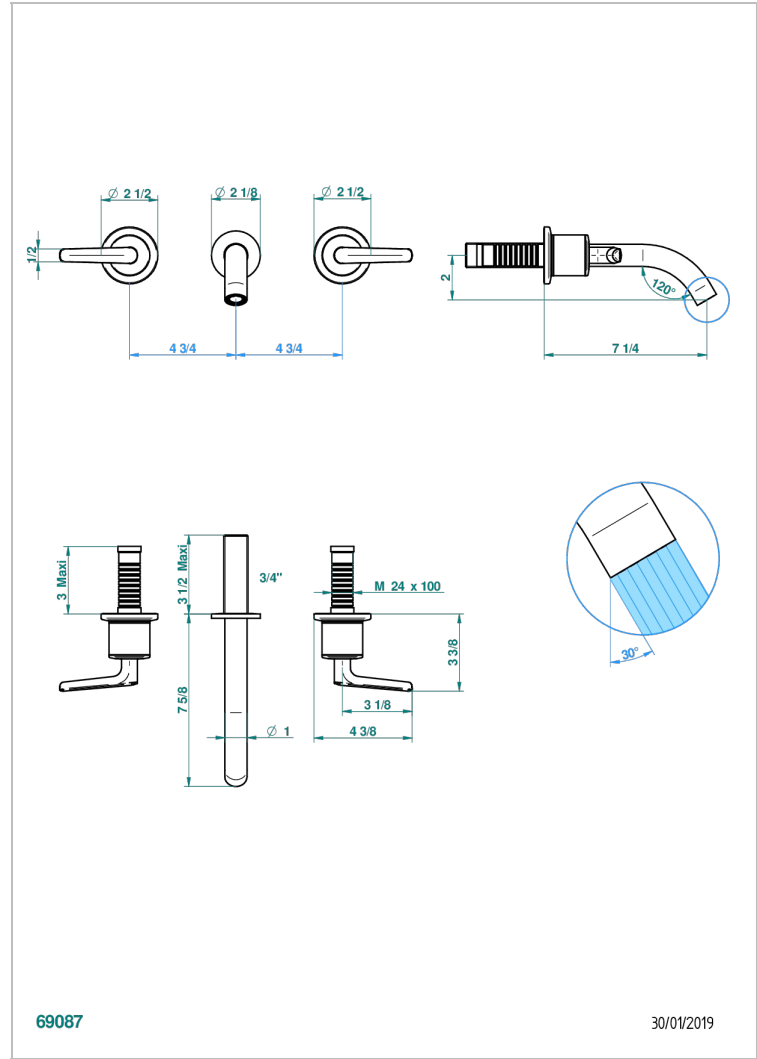

# BONDI WITH LEVER

G7G-41GB

Trim only for wall mounted 3-hole bath mixer

THG<sup>®</sup>  
PARIS

## CARACTERÍSTICAS

- Bondi with lever
- Trim only for wall mounted 3-hole bath mixer

## PRODUCTOS RELACIONADOS

- Ref. G00-40AM/US Partie à encastrier pour mélangeur mural - version manettes- standard américain