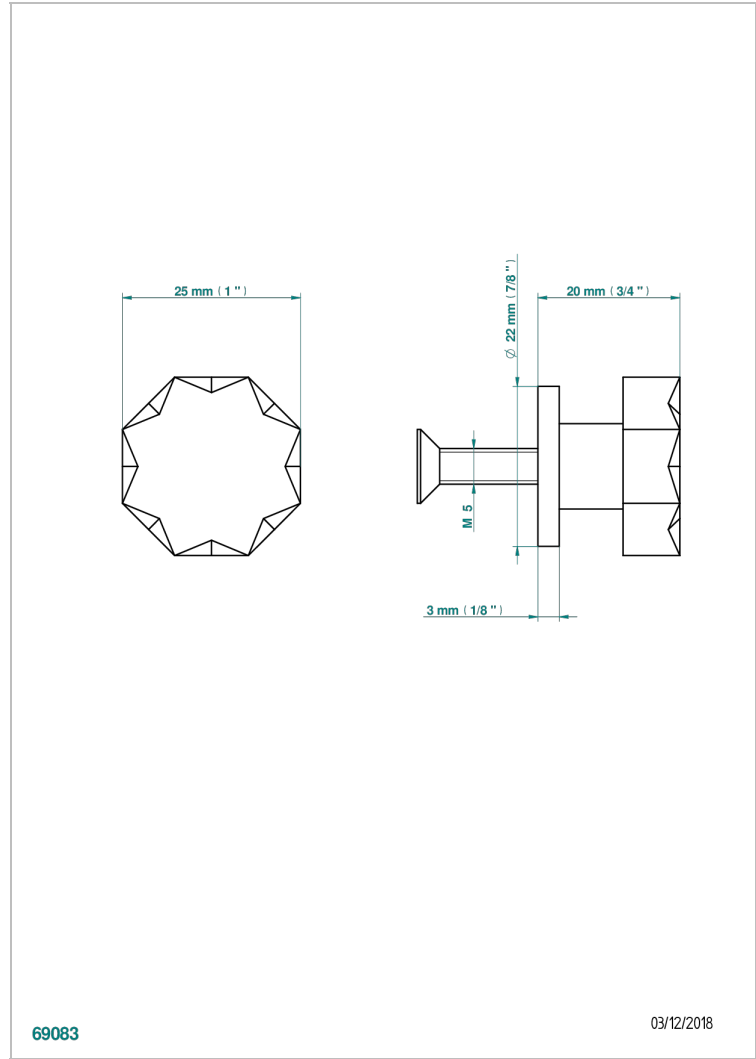

NIHAL PORCELANA VERDE

U2R-26BT

Tirador modelo pequeño

THG[®]
PARIS

69083

03/12/2018

CARACTERÍSTICAS

- Nihal porcelana verde
- Tirador modelo pequeño