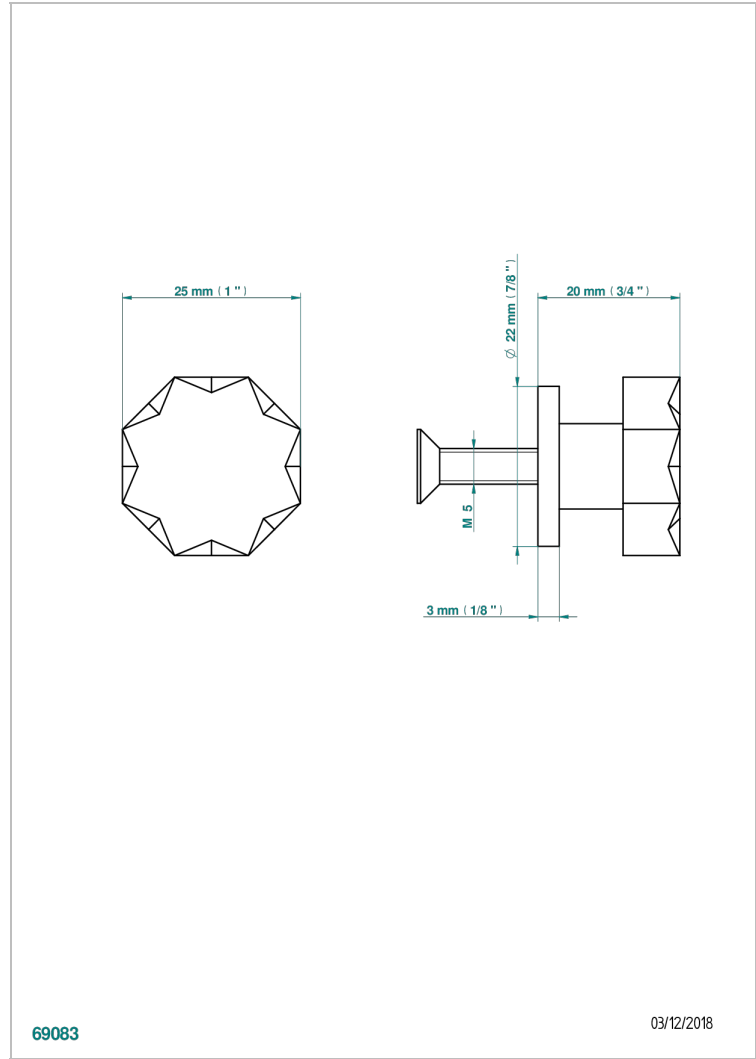

# NIHAL PORCELANA VERDE

U2R-26BT

Tirador modelo pequeño

THG<sup>®</sup>  
PARIS

69083

03/12/2018

## CARACTERÍSTICAS

- Nihal porcelana verde
- Tirador modelo pequeño