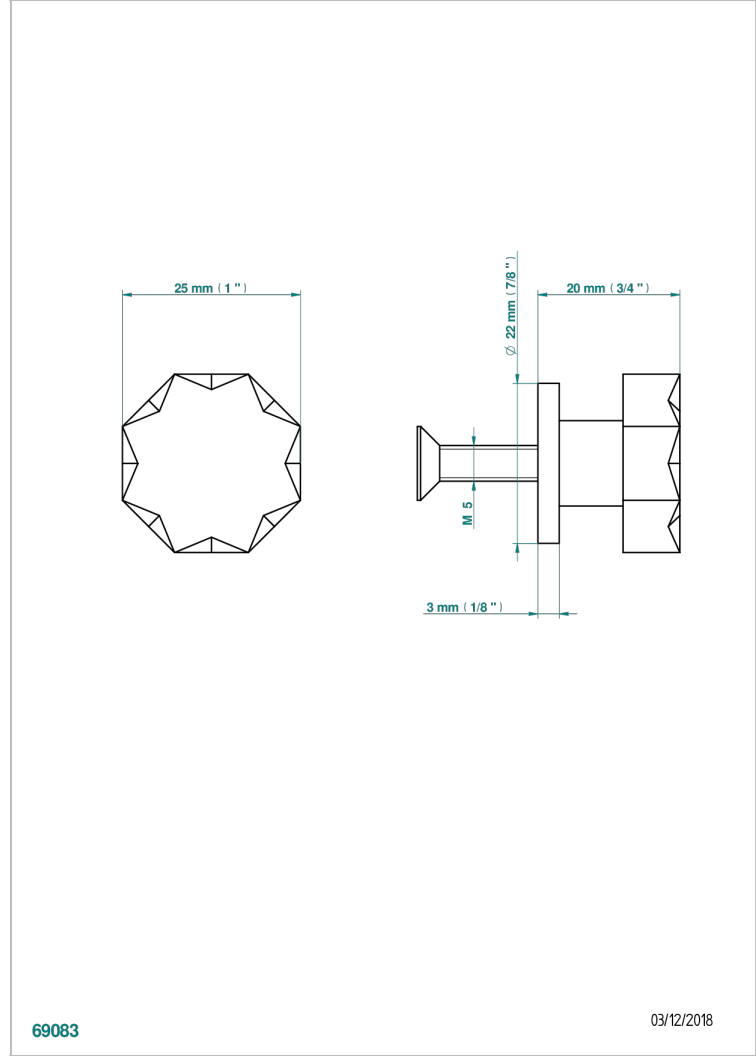

NIHAL PORCELANA NEGRA

U2P-26BT

Tirador modelo pequeño

THG[®]
PARIS

69083

03/12/2018

CARACTERÍSTICAS

- Nihal porcelana negra
- Tirador modelo pequeño