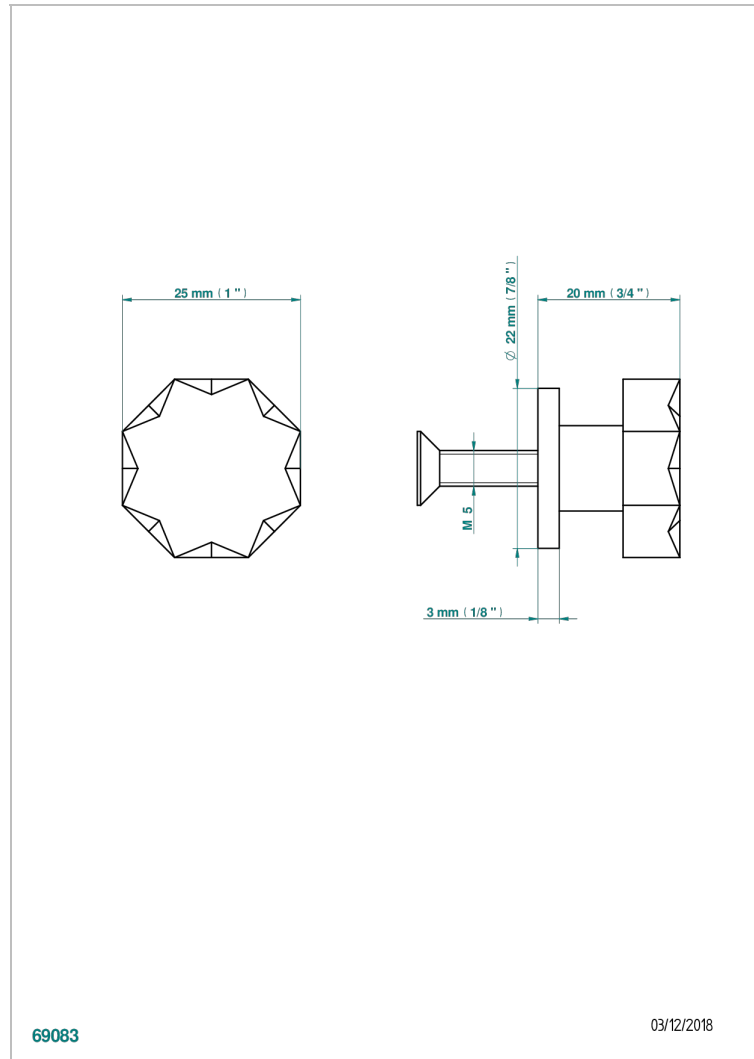

NIHAL PORCELANA NEGRA

U2P-26BT

Tirador modelo pequeño

THG[®]
PARIS

69083

03/12/2018

CARACTERÍSTICAS

- Nihal porcelana negra
- Tirador modelo pequeño