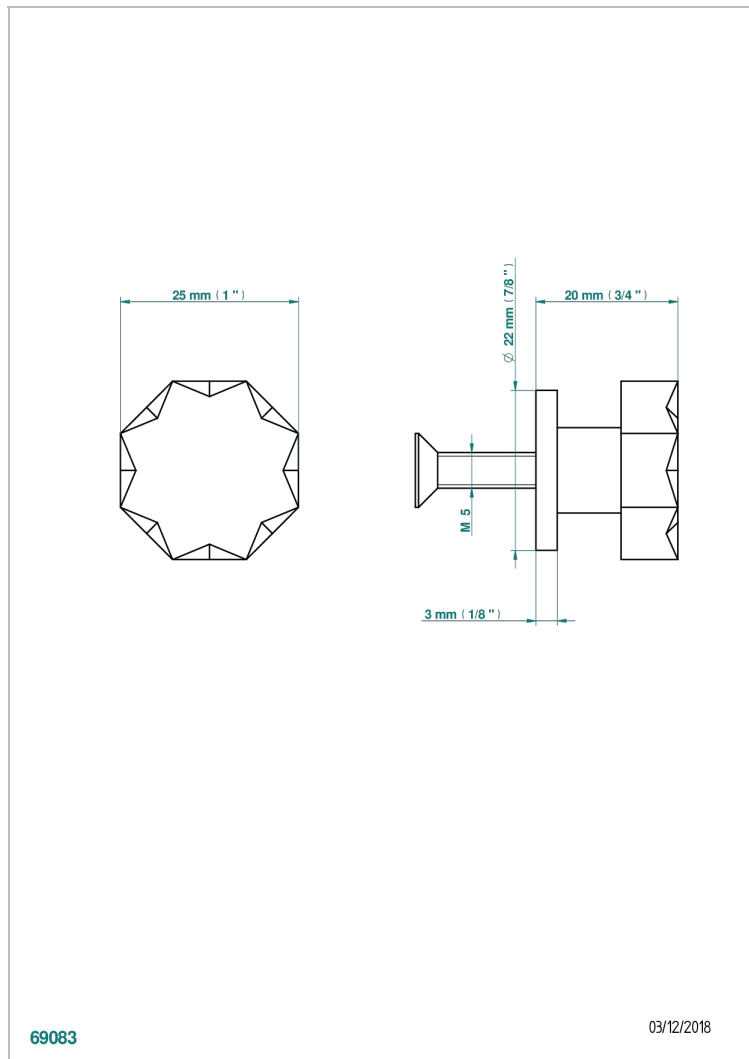

NIHAL BLACK PORCELAIN

U2P-26BT

Ручка малая

THG®
PARIS

69083

03/12/2018

ХАРАКТЕРИСТИКИ

- Nihal Black porcelain
- Ручка малая

ДОСТУПНЫЕ ВАРИАНТЫ ПОКРЫТИЙ

Black ceram - D30
Blush PVD - H62
Graphite PVD - H64
Matt Umber PVD - H67
Matt blush PVD - H60
Matt graphite PVD - H65

Umber PVD - H66
Бронза - D01
Золото - F01
Матовая красная старинная медь - H07
Матовое золото - F07
Матовое светлое золото - F31

Матовый никель - C01
Матовый хром - C02
Никель - B01
Покрытие PVD бронза - F33
Покрытие PVD золотистый цвет - H52
Покрытие PVD латунь - H49

Покрытие PVD матовая бронза - F34
Покрытие PVD матовая латунь - H50
Покрытие PVD матовый золотистый - H53
Покрытие PVD матовый никель - H56
Покрытие PVD никель - H55
Светлое золото - F30

Состаренный никель - H28
Хром - A02
Хром/золото - G02