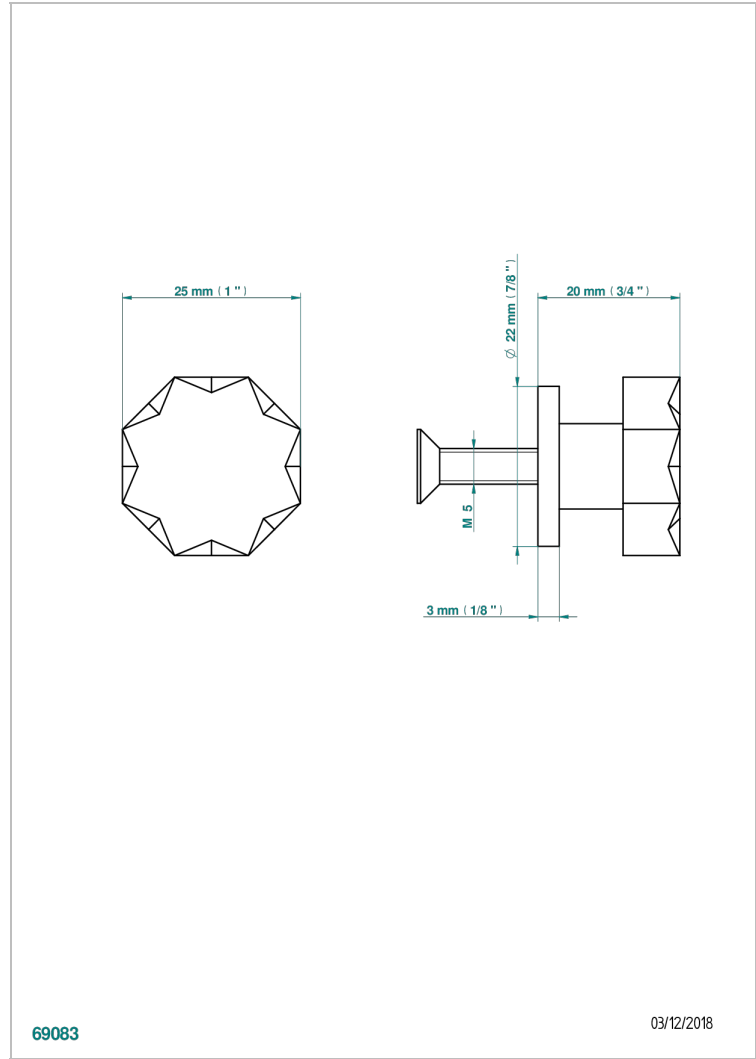

NIHAL PORCELANA AZUL

U2L-26BT

Tirador modelo pequeño

THG[®]
PARIS

69083

03/12/2018

CARACTERÍSTICAS

- Nihal porcelana azul
- Tirador modelo pequeño