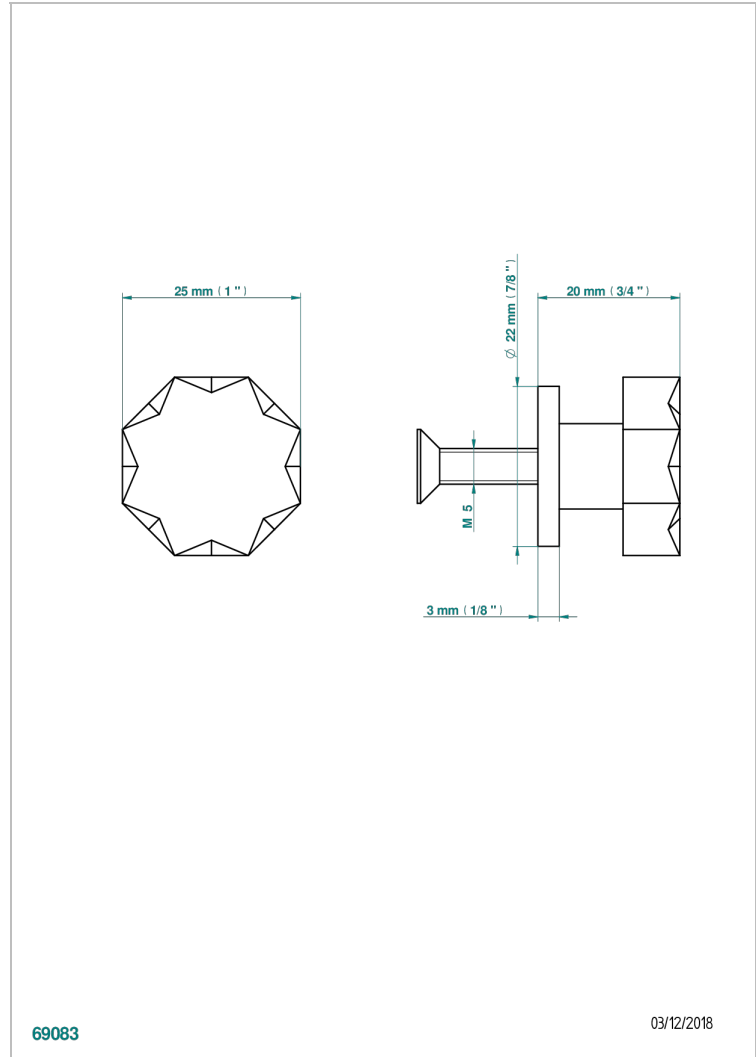

NIHAL BLUE PORCELAIN

U2L-26BT

Ручка малая

THG[®]
PARIS

69083

03/12/2018

ХАРАКТЕРИСТИКИ

- Nihal Blue porcelain
- Ручка малая