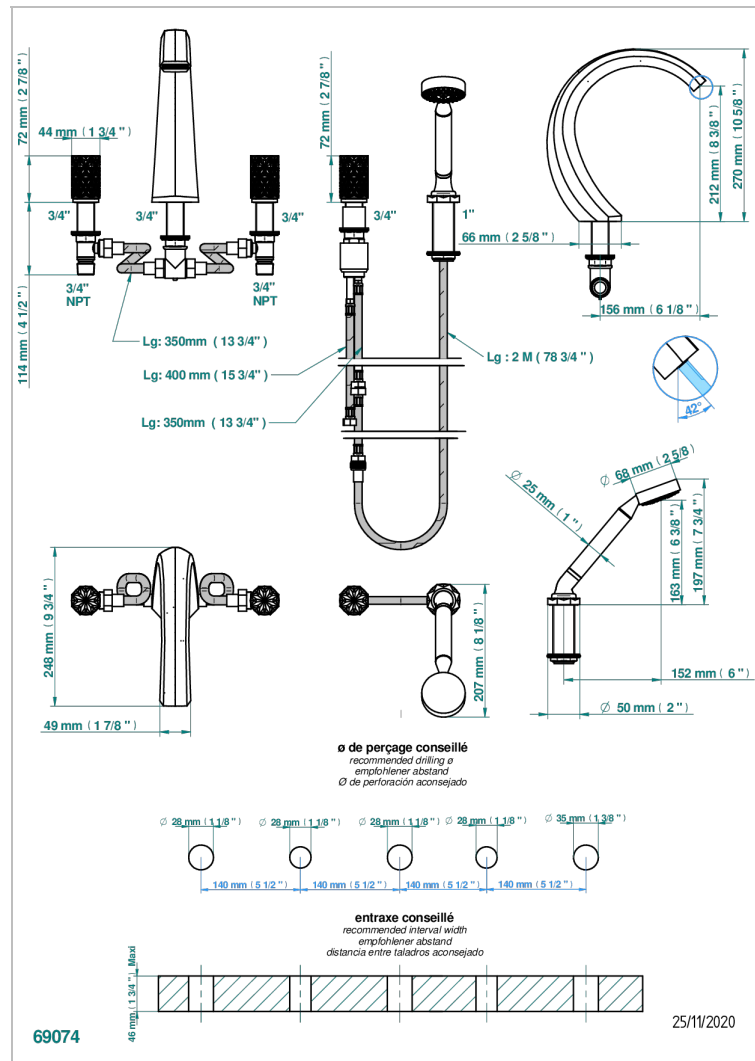

NIHAL PORCELANA DE COLOR MARFIL

U2N-1132SGUS

THG
PARIS

Bain douche 5 trous avec bec super goliath, 2 côtés sur gorge 3/4", et douchette sur gorge alimentée par mitigeur à cartouche progressive, standard américain

CARACTERÍSTICAS

- Nihal porcelana de color marfil
- Bain douche 5 trous avec bec super goliath, 2 côtés sur gorge 3/4", et douchette sur gorge alimentée par mitigeur à cartouche progressive, standard américain