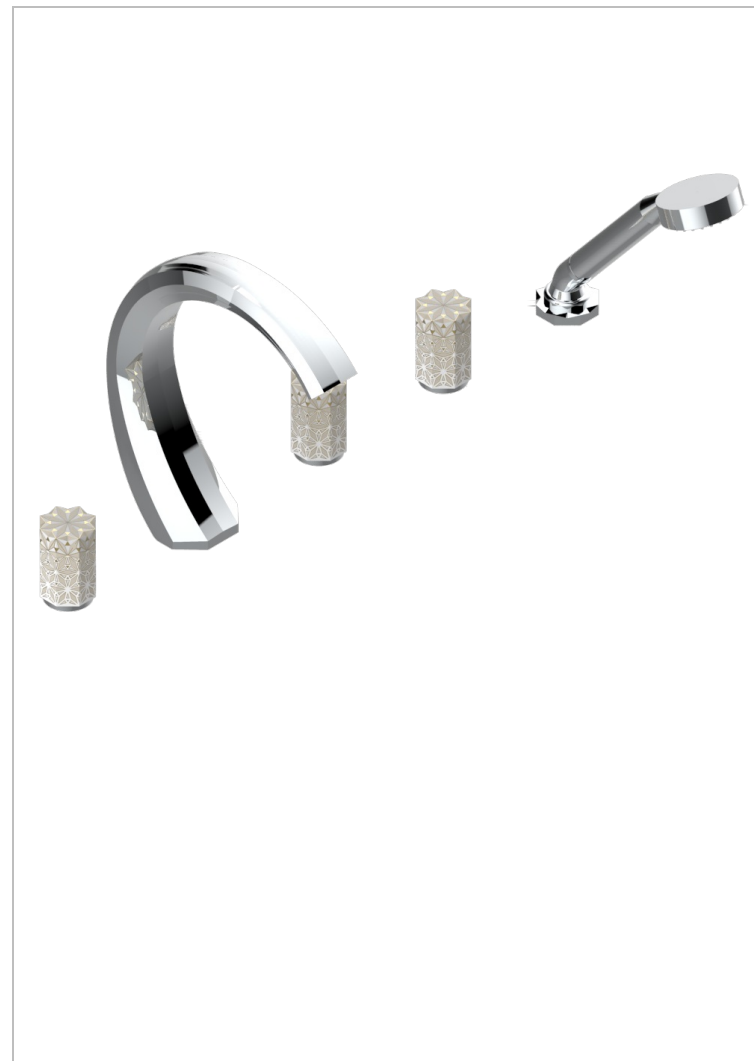

NIHAL PORCELANA DE COLOR MARFIL

U2N-1132SGUS

THG
PARIS

Bain douche 5 trous avec bec super goliath, 2 côtés sur gorge 3/4", et douchette sur gorge alimentée par mitigeur à cartouche progressive, standard américain

CARACTERÍSTICAS

- Nihal porcelana de color marfil
- Bain douche 5 trous avec bec super goliath, 2 côtés sur gorge 3/4", et douchette sur gorge alimentée par mitigeur à cartouche progressive, standard américain

ACABADOS DISPONIBLES

Bronce claro - D01
Cerámica negra mate - D30
Cobre viejo mate - H07
Cromo - A02
Cromo / dorado - G02
Cromo mate - C02

Dorado - F01
Dorado mate - F07
Dorado pálido - F30
Dorado pálido mate (sin barniz) - F31
Níquel - B01
Níquel mate - C01

Níquel viejo - H28
Pvd blush - H62
Pvd blush mate - H60
Pvd color latón - H49
Pvd color latón mate - H50
Pvd color níquel - H55

Pvd color níquel mate - H56
Pvd color oro - H52
Pvd color oro mate - H53
Pvd grafito - H64
Pvd grafito mate - H65
Pvd marrón bronce - F33