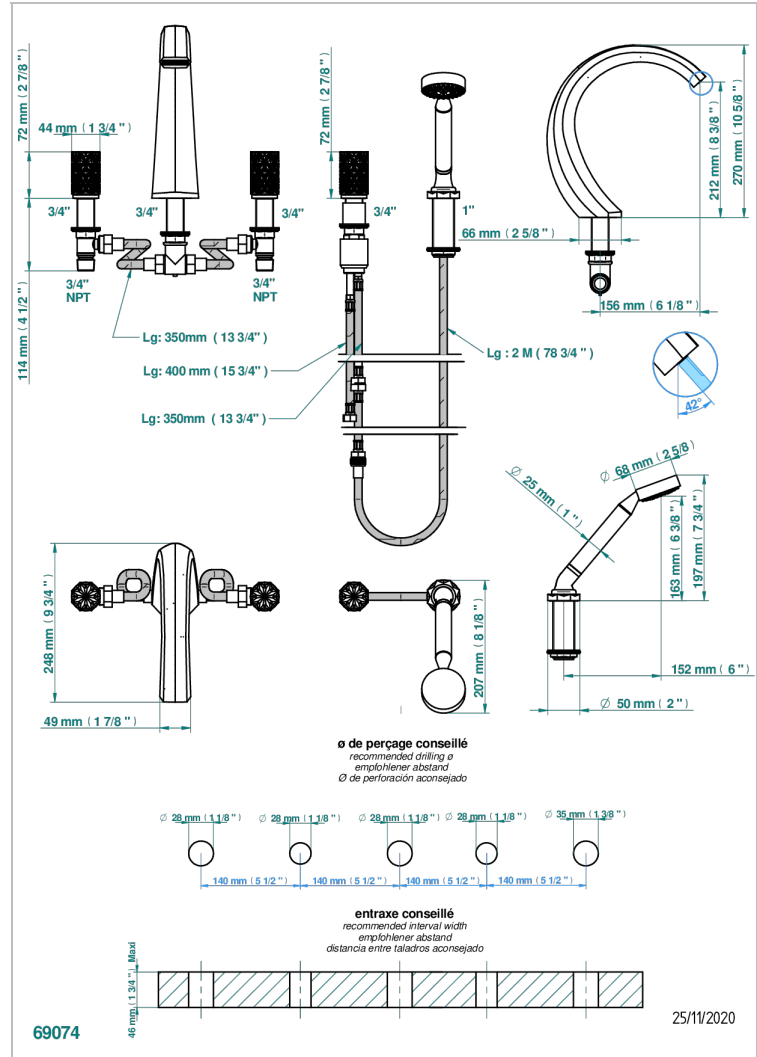

NIHAL PORCELANA DE COLOR MARFIL

U2N-1132SG

THG[®]
PARIS

Bateria baÑo/ducha para encimera con caÑo super goliath, 2 llaves de paso de 3/4", y una teleducha con un monomando de peluqueria con cartucho progresivo

CARACTERÍSTICAS

- Nihal porcelana de color marfil
- Bateria baÑo/ducha para encimera con caÑo super goliath, 2 llaves de paso de 3/4", y una teleducha con un monomando de peluqueria con cartucho progresivo