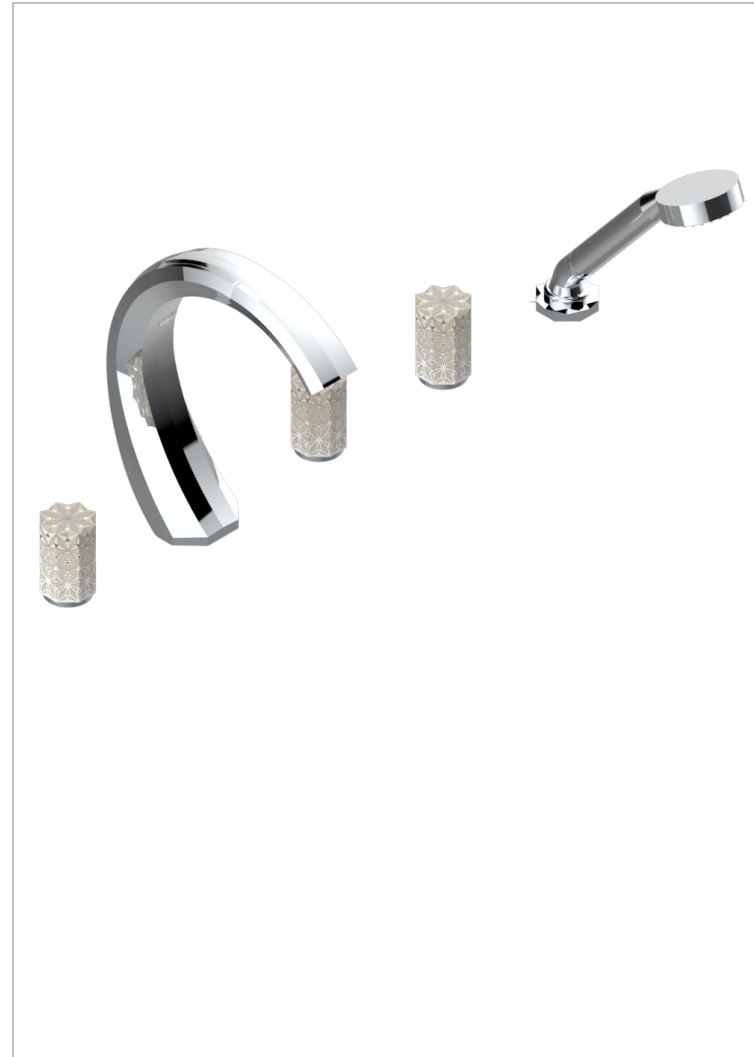

NIHAL PORCELANA DE COLOR MARFIL

U2N-1132SG

THG[®]
PARIS

Bateria baÑo/ducha para encimera con caÑo super goliath, 2 llaves de paso de 3/4", y una teleducha con un monomando de peluqueria con cartucho progresivo

CARACTERÍSTICAS

- Nihal porcelana de color marfil
- Bateria baÑo/ducha para encimera con caÑo super goliath, 2 llaves de paso de 3/4", y una teleducha con un monomando de peluqueria con cartucho progresivo

ACABADOS DISPONIBLES

Bronce claro - D01
Cerámica negra mate - D30
Cobre viejo mate - H07
Cromo - A02
Cromo / dorado - G02
Cromo mate - C02

Dorado - F01
Dorado mate - F07
Dorado pálido - F30
Dorado pálido mate (sin barniz) - F31
Níquel - B01
Níquel mate - C01

Níquel viejo - H28
Pvd blush - H62
Pvd blush mate - H60
Pvd color latón - H49
Pvd color latón mate - H50
Pvd color níquel - H55

Pvd color níquel mate - H56
Pvd color oro - H52
Pvd color oro mate - H53
Pvd grafito - H64
Pvd grafito mate - H65
Pvd marrón bronce - F33