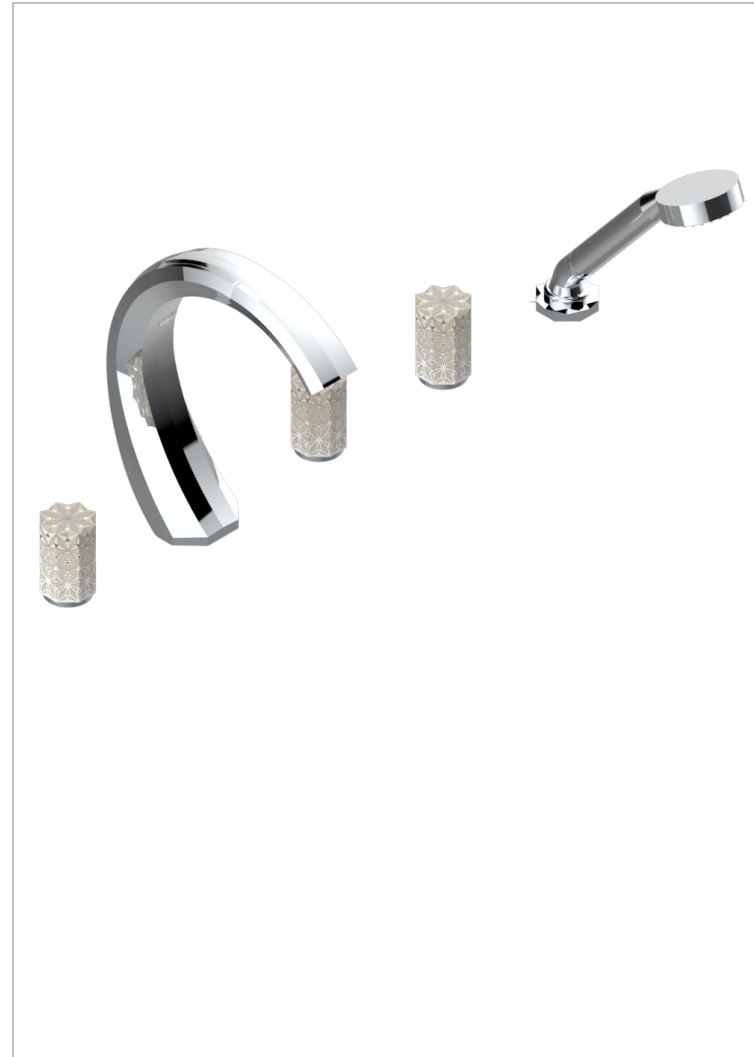

# NIHAL ELFENBEIN-PORZELLAN

U2N-1132SG

THG  
PARIS

Wannen Batterie mit Einhandmischer Wannenkombination mit Super goliath Einlauf , 2 x Einbau-Ventile DN 20, Einloch-Einhandmischer mit ausziehbare Brausegarnitur

## EIGENSCHAFTEN

- Nihal Elfenbein-Porzellan
- Wannen Batterie mit Einhandmischer Wannenkombination mit Super goliath Einlauf , 2 x Einbau-Ventile DN 20, Einloch-Einhandmischer mit ausziehbare Brausegarnitur

## VERFÜGBARE OBERFLÄCHEN

Altnickel - H28  
Blassgold - F30  
Blassgold matt unlackiert - F31  
Bronze hell - D01  
Chrom - A02  
Chrom / gold - G02

Chrom matt - C02  
Gold - F01  
Gold matt - F07  
Kupfer altrot matt lackiert - H07  
Mattschwarz keramik - D30  
Nickel matt - C01