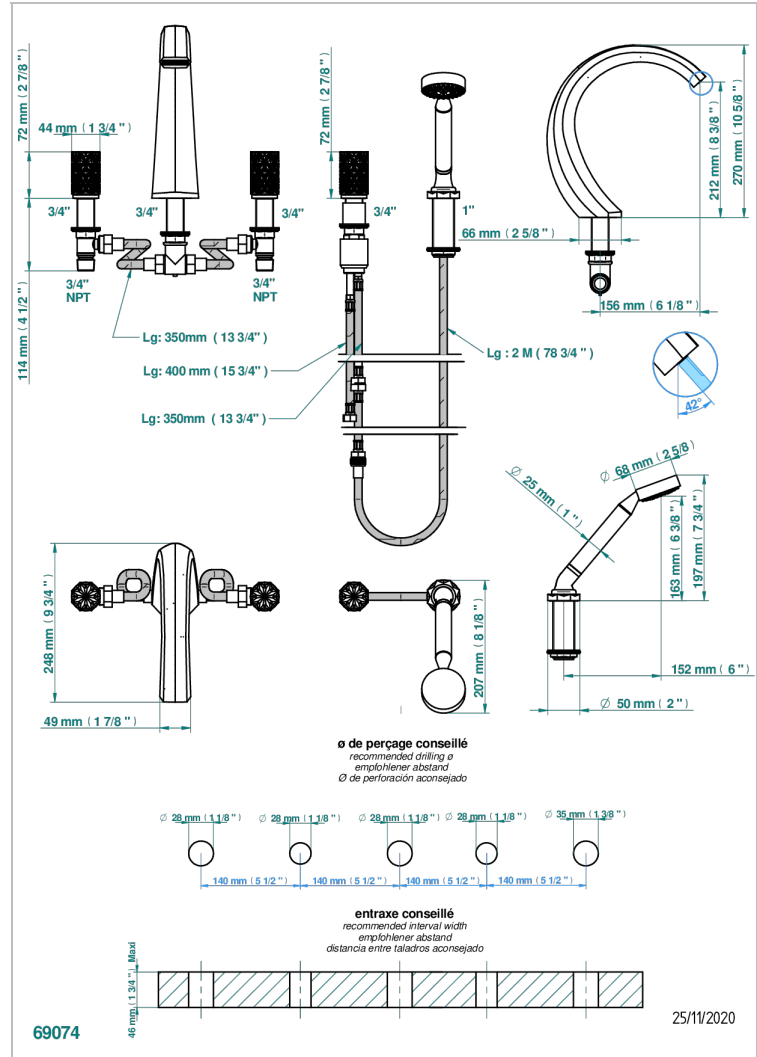

# NIHAL ELFENBEIN-PORZELLAN

U2N-1132SG

THG  
PARIS

Wannen Batterie mit Einhandmischer Wannenkombination mit Super goliath Einlauf , 2 x Einbau-Ventile DN 20, Einloch-Einhandmischer mit ausziehbare Brausegarnitur

## EIGENSCHAFTEN

- Nihal Elfenbein-Porzellan
- Wannen Batterie mit Einhandmischer Wannenkombination mit Super goliath Einlauf , 2 x Einbau-Ventile DN 20, Einloch-Einhandmischer mit ausziehbare Brausegarnitur

## VERFÜGBARE OBERFLÄCHEN

Altnickel - H28  
Blassgold - F30  
Blassgold matt unlackiert - F31  
Bronze hell - D01  
Chrom - A02  
Chrom / gold - G02

Chrom matt - C02  
Gold - F01  
Gold matt - F07  
Kupfer altrot matt lackiert - H07  
Mattschwarz keramik - D30  
Nickel matt - C01