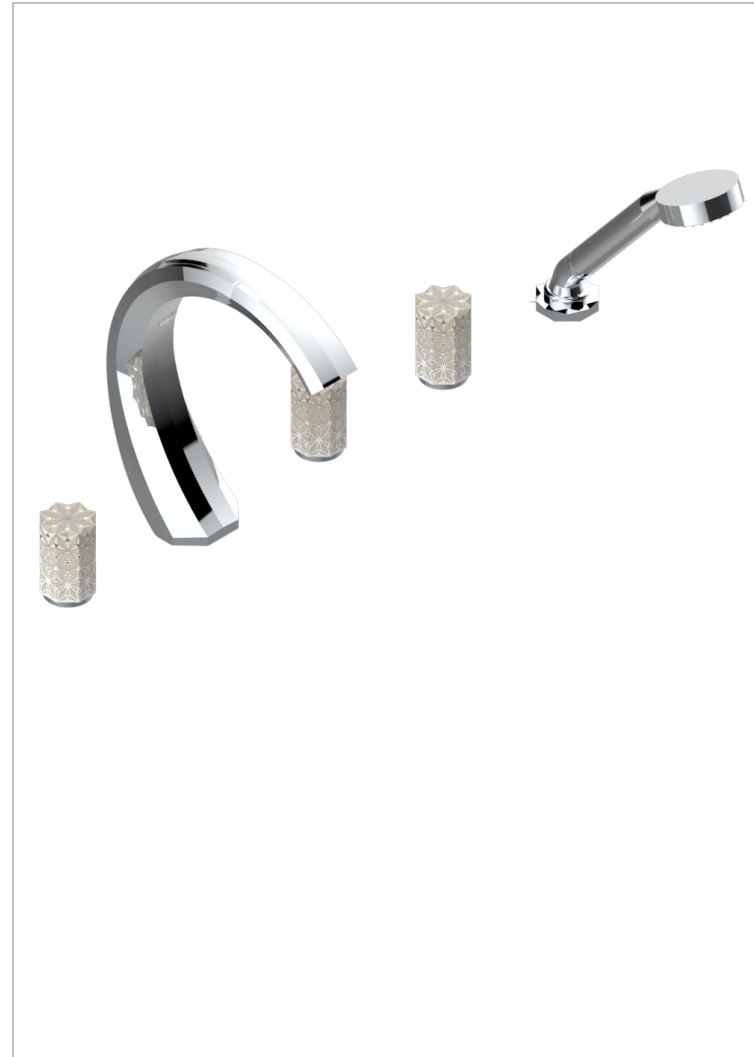

# NIHAL PORCELANA DE COLOR MARFIL

U2N-1132SG

THG<sup>®</sup>  
PARIS

Bateria baño/ducha para encimera con caño super goliath, 2 llaves de paso de 3/4", y una teleducha con un monomando de peluqueria con cartucho progresivo

## CARACTERÍSTICAS

- Nihal porcelana de color marfil
- Bateria baño/ducha para encimera con caño super goliath, 2 llaves de paso de 3/4", y una teleducha con un monomando de peluqueria con cartucho progresivo

## ACABADOS DISPONIBLES

Bronce claro - D01  
Cerámica negra mate - D30  
Cobre viejo mate - H07  
Cromo - A02  
Cromo / dorado - G02  
Cromo mate - C02

Dorado - F01  
Dorado mate - F07  
Dorado pálido - F30  
Dorado pálido mate (sin barniz) - F31  
Níquel - B01  
Níquel mate - C01

Níquel viejo - H28  
Pvd blush - H62  
Pvd blush mate - H60  
Pvd color latón - H49  
Pvd color latón mate - H50  
Pvd color níquel - H55

Pvd color níquel mate - H56  
Pvd color oro - H52  
Pvd color oro mate - H53  
Pvd grafito - H64  
Pvd grafito mate - H65  
Pvd marrón bronce - F33