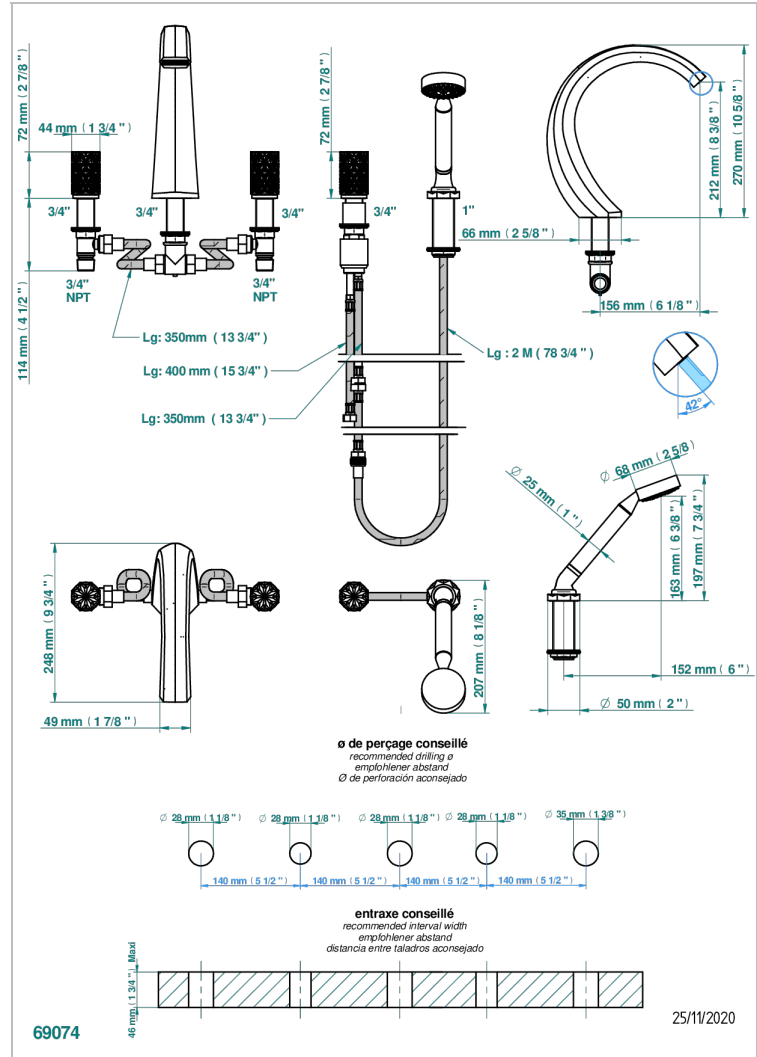

# NIHAL PORCELANA DE COLOR MARFIL

U2N-1132SG

THG<sup>®</sup>  
PARIS

Bateria baño/ducha para encimera con caño super goliath, 2 llaves de paso de 3/4", y una teleducha con un monomando de peluqueria con cartucho progresivo

## CARACTERÍSTICAS

- Nihal porcelana de color marfil
- Bateria baño/ducha para encimera con caño super goliath, 2 llaves de paso de 3/4", y una teleducha con un monomando de peluqueria con cartucho progresivo