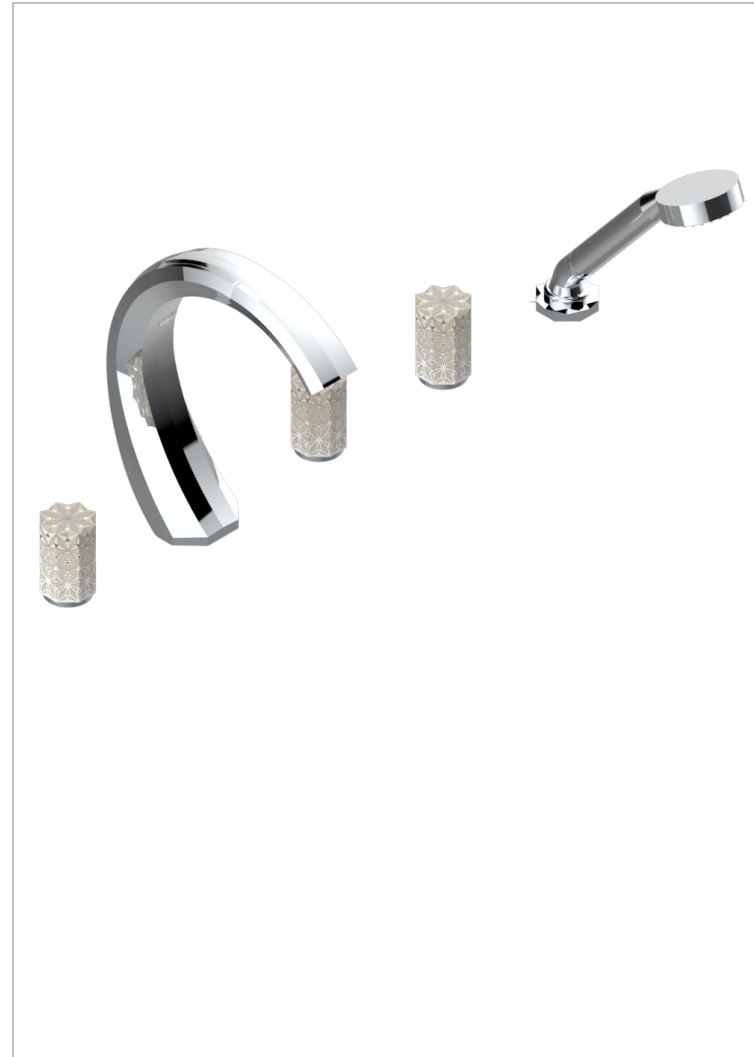

NIHAL ELFENBEIN-PORZELLAN

U2N-1132SG

THG
PARIS

Wannen Batterie mit Einhandmischer Wannenkombination mit Super goliath Einlauf , 2 x Einbau-Ventile DN 20, Einloch-Einhandmischer mit ausziehbare Brausegarnitur

EIGENSCHAFTEN

- Nihal Elfenbein-Porzellan
- Wannen Batterie mit Einhandmischer Wannenkombination mit Super goliath Einlauf , 2 x Einbau-Ventile DN 20, Einloch-Einhandmischer mit ausziehbare Brausegarnitur

VERFÜGBARE OBERFLÄCHEN

Altnickel - H28	Chrom matt - C02	Pvd blush - H62	Pvd graphite - H64	Pvd umber - H66
Blassgold - F30	Gold - F01	Pvd blush matt - H60	Pvd graphite matt - H65	Pvd umber matt - H67
Blassgold matt unlackiert - F31	Gold matt - F07	Pvd bronze braun - F33	Pvd messing - H49	Silbernickel - B01
Bronze hell - D01	Kupfer altrot matt lackiert - H07	Pvd bronze braun matt - F34	Pvd messing matt - H50	
Chrom - A02	Mattschwarz keramik - D30	Pvd gold - H52	Pvd nickel - H55	
Chrom / gold - G02	Nickel matt - C01	Pvd gold matt - H53	Pvd nickel matt - H56	