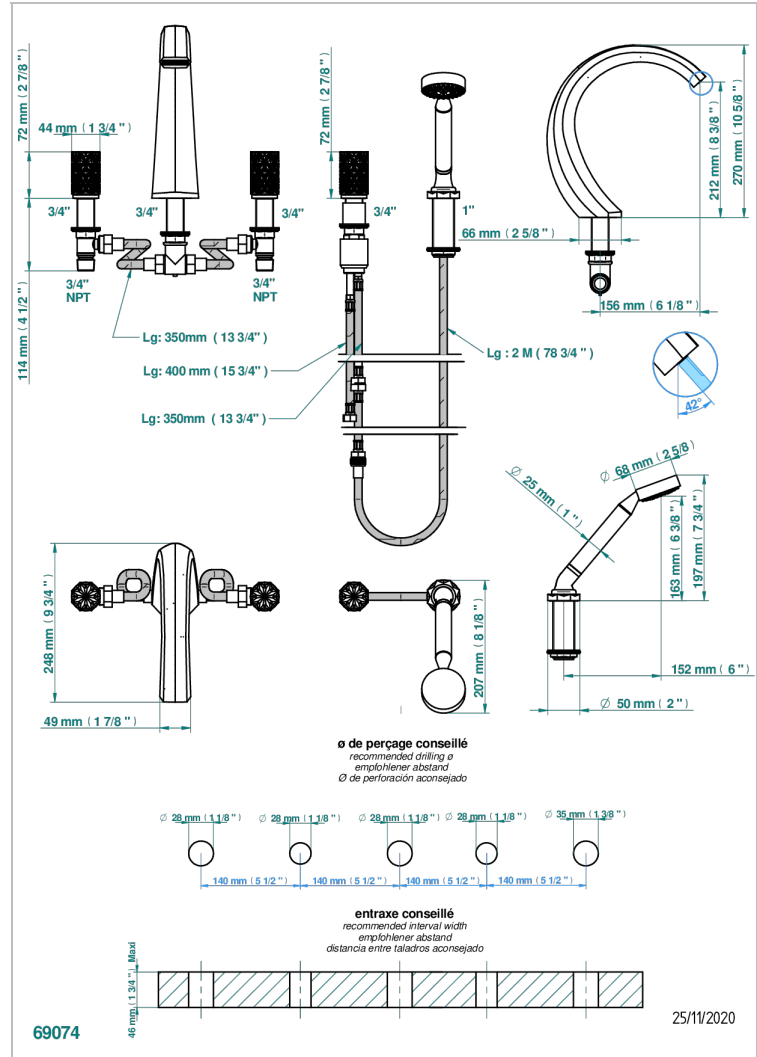

NIHAL ELFENBEIN-PORZELLAN

U2N-1132SG

THG
PARIS

Wannen Batterie mit Einhandmischer Wannenkombination mit Super goliath Einlauf , 2 x Einbau-Ventile DN 20, Einloch-Einhandmischer mit ausziehbare Brausegarnitur

EIGENSCHAFTEN

- Nihal Elfenbein-Porzellan
- Wannen Batterie mit Einhandmischer Wannenkombination mit Super goliath Einlauf , 2 x Einbau-Ventile DN 20, Einloch-Einhandmischer mit ausziehbare Brausegarnitur

VERFÜGBARE OBERFLÄCHEN

Altnickel - H28	Chrom matt - C02	Pvd blush - H62	Pvd graphite - H64	Pvd umber - H66
Blassgold - F30	Gold - F01	Pvd blush matt - H60	Pvd graphite matt - H65	Pvd umber matt - H67
Blassgold matt unlackiert - F31	Gold matt - F07	Pvd bronze braun - F33	Pvd messing - H49	Silbernickel - B01
Bronze hell - D01	Kupfer altrot matt lackiert - H07	Pvd bronze braun matt - F34	Pvd messing matt - H50	
Chrom - A02	Mattschwarz keramik - D30	Pvd gold - H52	Pvd nickel - H55	
Chrom / gold - G02	Nickel matt - C01	Pvd gold matt - H53	Pvd nickel matt - H56	