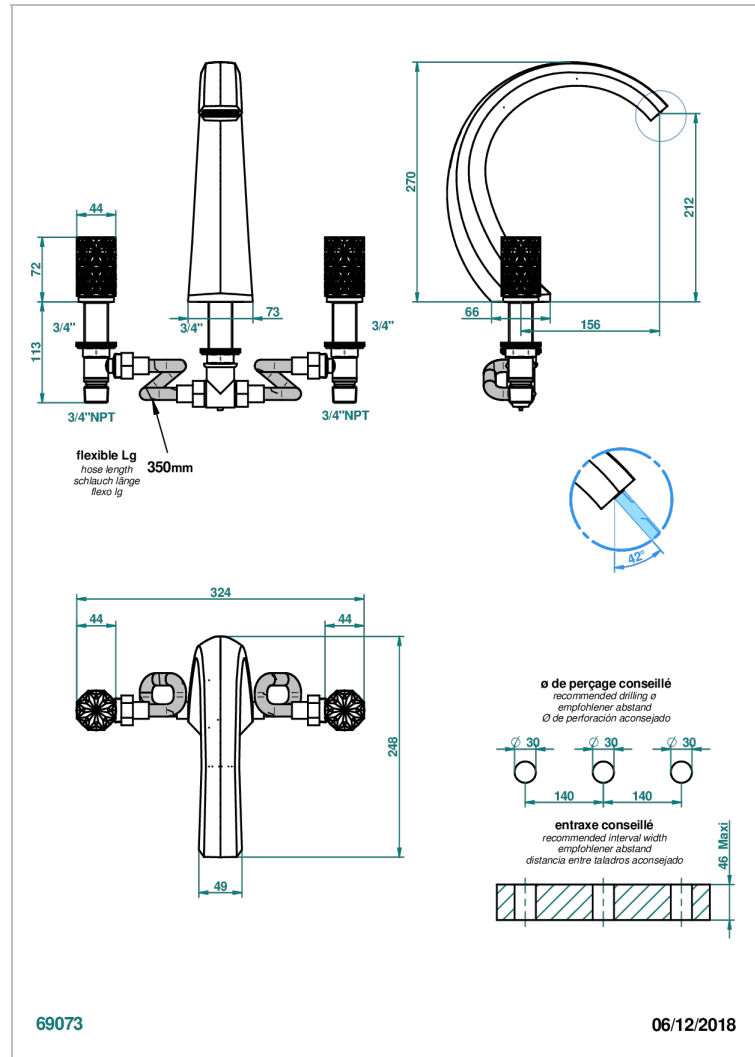

NIHAL IVORY PORCELAIN

U2N-25SG

THG[®]
PARIS

Смеситель для ванны на 3 отверстия устанавливаемый на борту - излив СУПЕР ГОЛИАФ

ХАРАКТЕРИСТИКИ

- ACS : 18ACCLY403
- NF : NF EN 200 - IID/A - Chrome

СТАНДАРТЫ

ДОСТУПНЫЕ ВАРИАНТЫ ПОКРЫТИЙ