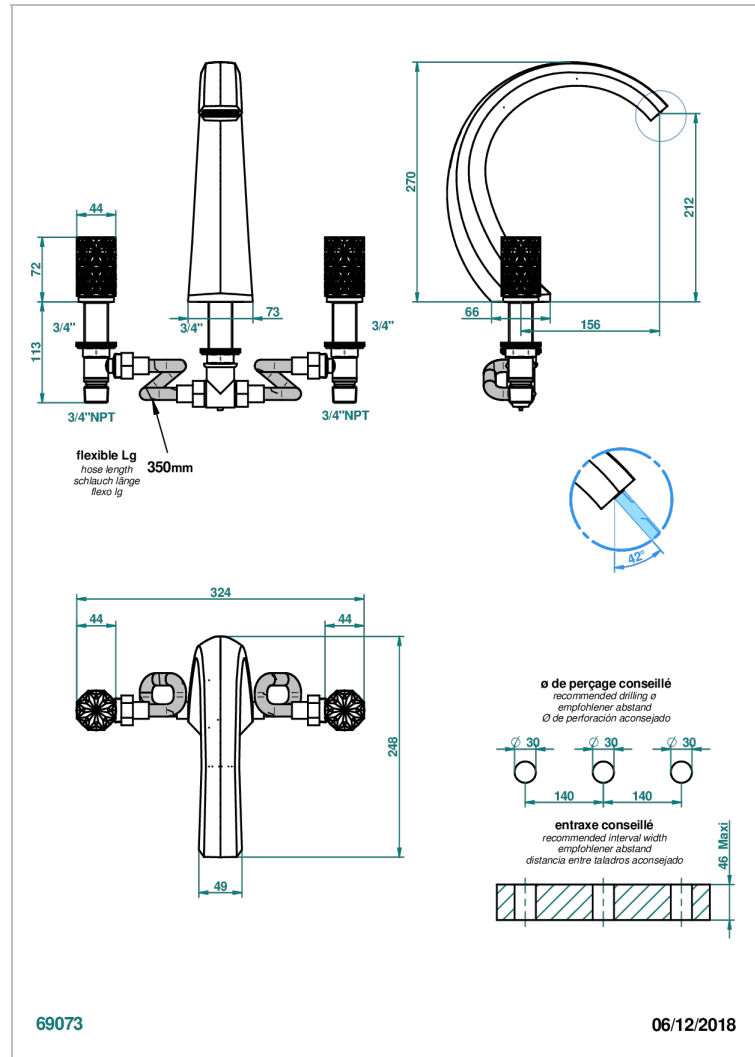

## CARACTÉRISTIQUES

- ACS : 18ACCLY403
- NF : NF EN 200 - IID/A - Chrome