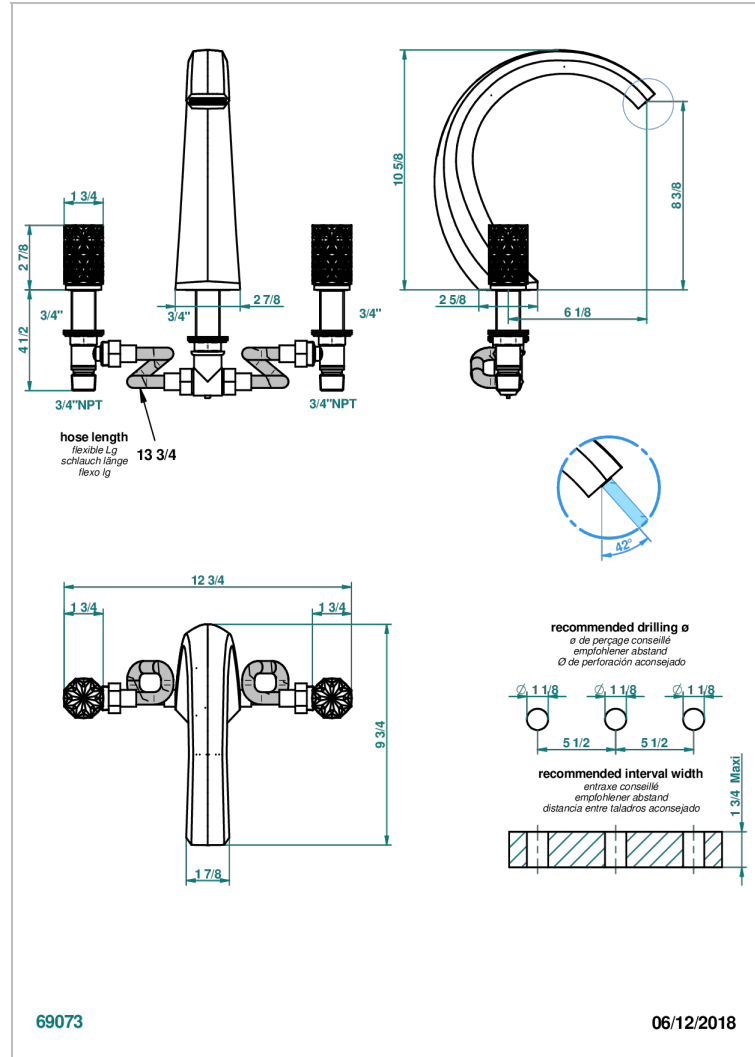

# NIHAL IVORY PORCELAIN

U2N-25SG

Смеситель для ванны на 3 отверстия устанавливаемый на борту - излив СУПЕР ГОЛИАФ

THG<sup>®</sup>  
PARIS

## ХАРАКТЕРИСТИКИ

- ACS : 18ACCLY403
- NF : NF EN 200 - IID/A - Chrome